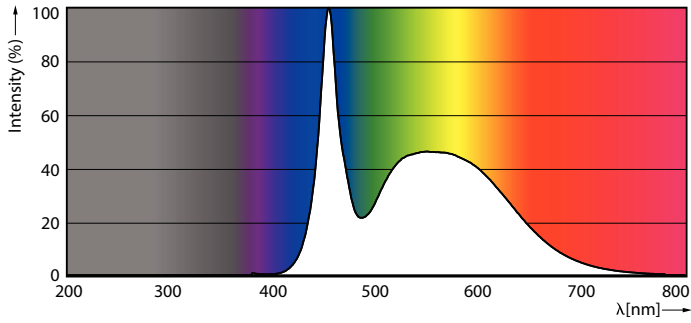

CorePro LEDtube EM/Mains

Fotometriske data

Spectral Power Distribution Colour - CorePro LEDtube 1500mm HO 24W 865 T8