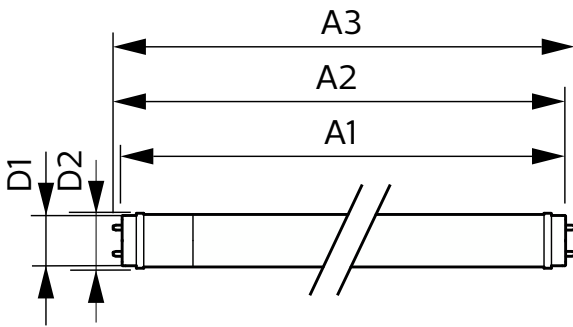

CorePro LEDtube EM/Mains

Maksimal temperatur for innfatningen (nom.)	55 °C
Kontroller og dimming	
Kan dimmes	Nei
Mekanikk og innfatning	
Lyspæreoverflate	Matt
Lyspæremateriale	Glass
Produktlengde	1 500 mm
Lyspæreform	T8
Godkjenning og bruksområde	
Energieffektivitetsklasse	E
Energisparingsprodukt	Ja
Godkjenningsmerker	I samsvar med RoHS CE-merking KEMA-Keur-sertifikat
Energiforbruk kWh/1000 t	24 kWh

EPREL-registreringsnummer	1384713
Produktdata	
Produktnavn for bestilling	CorePro LEDtube 1500mm HO 24W 865 T8
Fullstendig produktnavn	CorePro LEDtube 1500mm HO 24W 865 T8
Full EOC	871951447560100
Bestillingskode	929001875032
Materialenr. (12NC)	929001875032
SAP-teller – antall per pakke	1
EAN/UPC – produkt/boks	8719514475601
SAP-teller – pakker per utvendige	20
EAN/UPC – boks	8719514475618

Målskisse

Product	D1	D2	A1	A2	A3
CorePro LEDtube 1500mm HO 24W 865 T8	25,7 mm	28 mm	1 500 mm	1 507,1 mm	1 514,2 mm