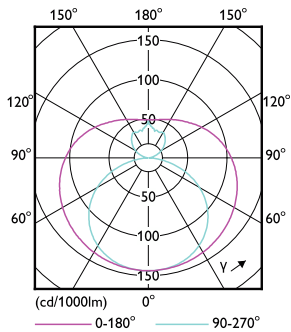

Fotometriske data

Light Distribution Diagram - CorePro LEDtube 1500mm HO 24W 865 T8

General uniform lighting - CorePro LEDtube 1500mm HO 24W 865 T8