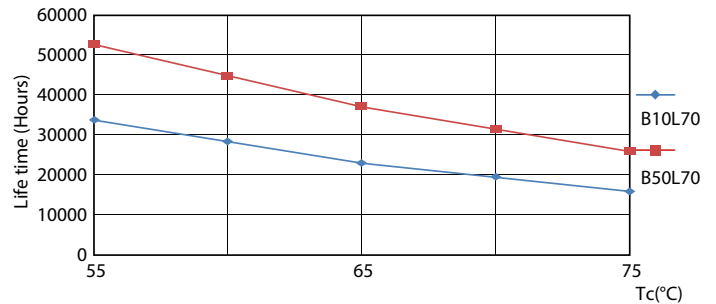

## Levetid

Life Expectancy Diagram - CorePro LEDtube 1500mm HO 24W 865 T8

Life Expectancy Diagram - CorePro LEDtube 1500mm HO 24W 865 T8

Lumen Maintenance Diagram - CorePro LEDtube 1500mm HO 24W 865 T8

Life Expectancy Diagram - CorePro LEDtube 1500mm HO 24W 865 T8