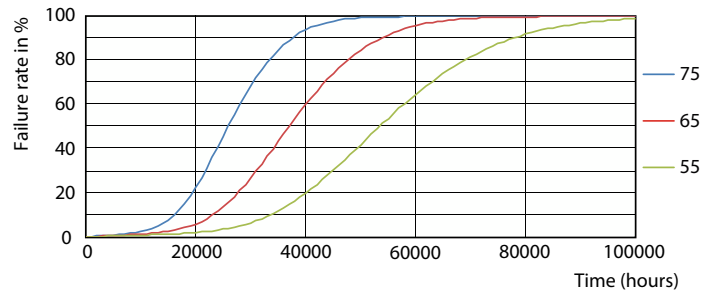

CorePro LEDtube EM/Mains

Fotometriske data

Levetid

Lumen Maintenance Diagram - CorePro LEDtube 1500mm HO 24W 865 T8