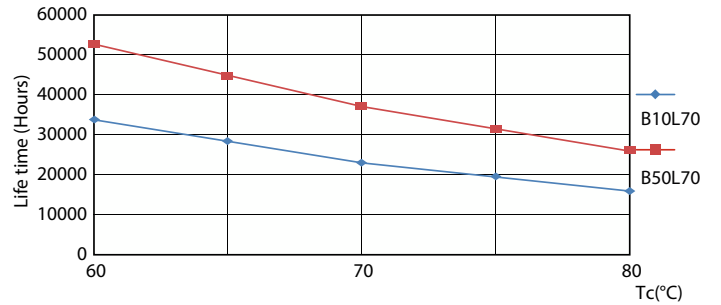

Life Expectancy Diagram - CorePro LEDtube 1500mm 20W 840 T8