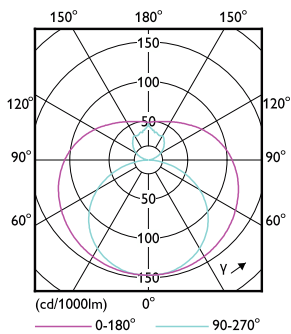

Fotometriske data

Light Distribution Diagram - CorePro LEDtube 1500mm 20W 840 T8

General uniform lighting - CorePro LEDtube 1500mm 20W 840 T8