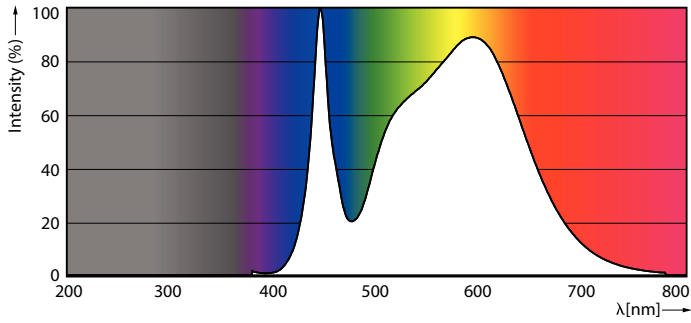

CorePro LEDtube EM/Mains

Fotometriske data

Spectral Power Distribution Colour - CorePro LEDtube 1500mm 20W 840 T8