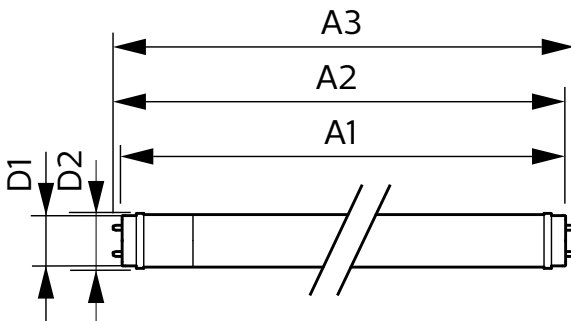

CorePro LEDtube EM/Mains

Maksimal temperatur for innfatningen (nom.)	60 °C
Kontroller og dimming	
Kan dimmes	Nei
Mekanikk og innfatning	
Lyspæreoverflate	Matt
Lyspæremateriale	Glass
Produktlengde	1 500 mm
Lyspæreform	T8
Godkjenning og bruksområde	
Energieffektivitetsklasse	E
Energisparingsprodukt	Ja
Godkjenningsmerker	I samsvar med RoHS CE-merking KEMA-Keur-sertifikat
Energiforbruk kWh/1000 t	20 kWh
EPREL-registreringsnummer	1384726

Produktdata

Produktnavn for bestilling	CorePro LEDtube 1500mm 20W 840 T8
Fullstendig produktnavn	CorePro LEDtube 1500mm 20W 840 T8
Full EOC	871951445981600
Lokal kodebeskrivelse	3855252
Bestillingskode	929003547402
Materialenr. (12NC)	929003547402
Lokal bestillingskode	3855252
SAP-teller – antall per pakke	1
EAN/UPC – produkt/boks	8719514459816
SAP-teller – pakker per utvendige	20
EAN/UPC – boks	8719514459823

Målskisse

Product	D1	D2	A1	A2	A3
CorePro LEDtube 1500mm 20W 840 T8	25,7 mm	28 mm	1 500 mm	1 507,1 mm	1 514,2 mm