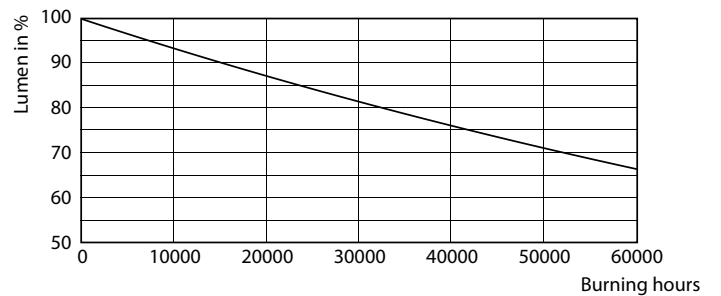

## Levetid

Life Expectancy Diagram - CorePro LEDtube 1500mm 20W 840 T8

Life Expectancy Diagram - CorePro LEDtube 1500mm 20W 840 T8

Life Expectancy Diagram - CorePro LEDtube 1500mm 20W 840 T8

Lumen Maintenance Diagram - CorePro LEDtube 1500mm 20W 840 T8