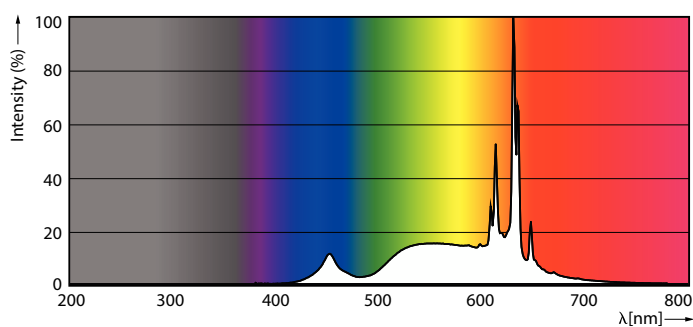

Produktdata

Generell informasjon		Fargesamsvar	
Sokkelbase	E27	Fargegjengivelsesindeks (CRI)	<6
Nominell levetid	25 000 time(r)	Nominell vedlikeholdsfaktor for lyskidelumen ved utgangen av nominell levetid (nom.)	70 %
Brytersyklus	20 000	Flimmerverdi (PstLM)	0,9
Lighting Technology	LED	Stroboskopisk effekt	0,4
Referanse for fluksmåling	Sphere	Photobiological safety according to EN 62471	RG0
CE-merke	Ja		
I samsvar med EU RoHS	Ja		
Teknisk belysning		Drift og elektronikk	
Fargekode	922-927 [CCT of 2200K-2700K]	Line Frequency	50 to 60 Hz
Lysytelse	470 lm	Inngangsfrekvens	50 til 60 Hz
Fargebetegnelse	Varm glød (WG)	Effektforbruk	3,4 W
Korreleret fargetemperatur (nom)	2200 2700 K	lyskildestrom (nom.)	24 mA
Lysutbytte (vurdert) (Nom)	138 lm/W	Effekten som tilsvarer	40 W
		Starttid (nom.)	0,5 s

MASTER GLASS LED mignon og prismepærer I glass

Tiden det tar før lyset er på 60 %	0.5 s
Effektfaktor (brøk)	0.6
Spenning (nom.)	220-240 V

Temperatur

Omgivelsestemperatur	-20 °C til 45 °C
Maksimal temperatur for innfatningen (nom.)	70 °C

Energieffektivitetsklasse	D
---------------------------	---

Energiforbruk kWh/1000 t	4 kWh
EPREL-registreringsnummer	1109146
EyeComfort	Ja

Produktdata

Produktnavn for bestilling	MAS LEDLusterDT3.5-40W E27 927 P45FR G
Fullstendig produktnavn	MAS LEDLusterDT3.5-40W E27 927 P45FR G
Full EOC	871951444955800
Bestillingskode	44955800
Materialenr. (12NC)	929003013682
SAP-teller – antall per pakke	1
EAN/UPC – produkt/boks	8719514449558
SAP-teller – pakker per utvendige	10
EAN/UPC – boks	8719514449565

Målskisse

Product	D	C
MAS LEDLusterDT3.5-40W E27 927 P45FR G	45 mm	78 mm

Fotometriske data

Light Distribution Diagram - MAS LEDLusterDT3.5-40W E27 927 P45FR G

Spectral Power Distribution Colour - MAS LEDLusterDT3.5-40W E27 927 P45FR G