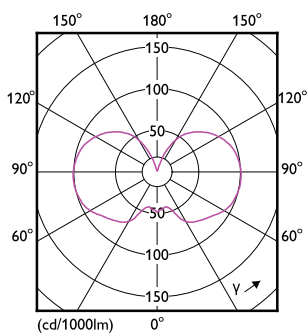

Energieffektivitetsklasse	D
---------------------------	---

Energiforbruk kWh/1000 t	4 kWh
EPREL-registreringsnummer	1109146
EyeComfort	Ja

Produktdata

Produktnavn for bestilling	MAS LEDLusterDT3.5-40W E27 927 P45FR G
Fullstendig produktnavn	MAS LEDLusterDT3.5-40W E27 927 P45FR G
Full EOC	871951444955800
Bestillingskode	44955800
Materialenr. (12NC)	929003013682
SAP-teller – antall per pakke	1
EAN/UPC – produkt/boks	8719514449558
SAP-teller – pakker per utvendige	10
EAN/UPC – boks	8719514449565

Målskisse

Product	D	C
MAS LEDLusterDT3.5-40W E27 927 P45FR G	45 mm	78 mm

Fotometriske data

Light Distribution Diagram - MAS LEDLusterDT3.5-40W E27 927 P45FR G

Spectral Power Distribution Colour - MAS LEDLusterDT3.5-40W E27 927 P45FR G