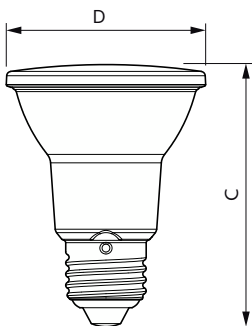

Lyspæreoverflate	Matt
Lyspæreform	PAR20 [PAR 2,5 tommer / 63 mm]

Godkjenning og bruksområde

Energieffektivitetsklasse	F
Egnet til effektbelysning	Ja
Energiforbruk kWh/1000 t	6 kWh
EPREL-registreringsnummer	1121750
EyeComfort	Ja

Målskisse

Product	D	C
MAS LEDspot VLE D 6-50W 927 PAR20 25D	65 mm	85 mm

Fotometriske data

Accent Lighting Spots - MAS LEDspot VLE D 6-50W 927 PAR20 25D

Spectral Power Distribution Colour - MAS LEDspot VLE D 6-50W 927 PAR20 25D