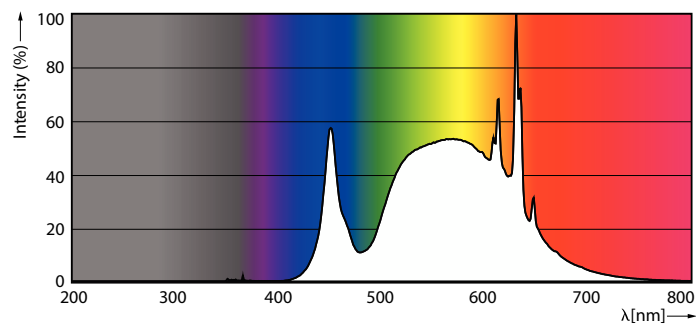

MASTER UltraEfficient LED candles and lusters

MAS LEDCandleND2.3-40W E14 840B35 CLG UE

Dette er den mest effektive LED-lyspæren fra Philips. 210 lm/W er ren bærekraftighet og med 50000 timers levetid reduseres også avfallet siden lyskildene ikke skal erstattes så ofte. Dette er ikke bare et produkt med høy SPEC, men har også den kjente Philips-lyskvaliteten.

Produktdata

Generell informasjon	
Sokkelbase	E14
Nominell levetid	50 000 time(r)
Brytersyklus	50 000
Lighting Technology	LED
Referanse for fluksmåling	Sphere
CE-merke	Ja
I samsvar med EU RoHS	Ja
Teknisk belysning	
Fargekode	840 [CCT of 4000K]
Lysytelse	485 lm
Fargebetegnelse	Kaldhvit (CW)
Korreleret fargetemperatur (nom)	4000 K
Lysutbytte (vurdert) (Nom)	210 lm/W
Fargesamsvar	<6
Fargegjengivelsesindeks (CRI)	80

Fotometriske data

Spectral Power Distribution Colour - MAS LEDCandleND2.3-40W E14 840B35 CLG UE

General uniform lighting - MAS LEDCandleND2.3-40W E14 840B35 CLG UE

MASTER UltraEfficient LED candles and lusters