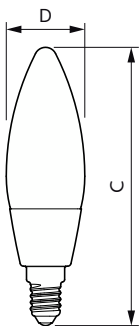

MASTER UltraEfficient LED candles and lusters

Temperatur

Maksimal temperatur for innfatningen (nom.) 70 °C

Kontroller og dimming

Kan dimmes Nei

Mekanikk og innfatning

Lyspæreoverflate Matt

Lyspæreform B35 [B 35 mm]

Godkjenning og bruksområde

Energieffektivitetsklasse A

Energiforbruk kWh/1000 t 3 kWh

EPREL-registreringsnummer 1370033

EyeComfort Ja

Produktdata

Produktnavn for bestilling MAS LEDCandleND2.3-40W E14
840B35 CLG UE

Fullstendig produktnavn MAS LEDCandleND2.3-40W E14
840B35 CLG UE

Full EOC 871951443597100

Lokal kodebeskrivelse 3855280

Bestillingskode 43597100

Materialenr. (12NC) 929003480902

Lokal bestillingskode 3855280

SAP-teller – antall per pakke 1

EAN/UPC – produkt/boks 8719514435971

SAP-teller – pakker per utvendige 10

EAN/UPC – boks 8719514435988

Målskisse

Product	D	C
MAS LEDCandleND2.3-40W E14 840B35 CLG UE	35 mm	125 mm