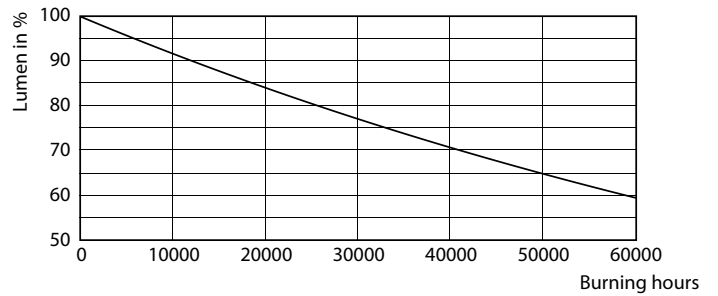

MASTER LEDspot ExpertColor AR111

Fotometriske data

Accent Lighting Spots - MAS LEDExpertColor 20-100W 927 AR111 24D

Levetid

Life Expectancy Diagram - MAS LEDExpertColor 20-100W 927 AR111 24D

Lumen Maintenance Diagram - MAS LEDExpertColor 20-100W 927 AR111 24D