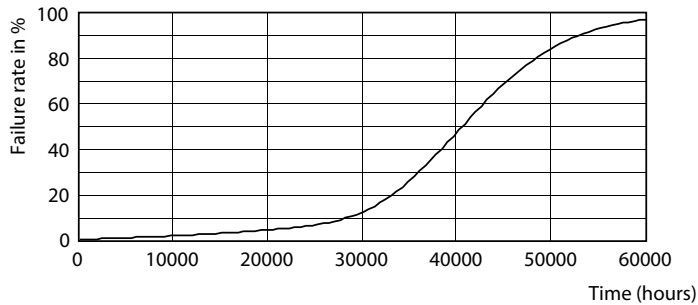

MASTER LEDspot ExpertColor AR111

Fotometriske data

Accent Lighting Spots - MAS LEDExpertColor 20-100W 927 AR111 24D

Levetid

Life Expectancy Diagram - MAS LEDExpertColor 20-100W 927 AR111 24D

Lumen Maintenance Diagram - MAS LEDExpertColor 20-100W 927 AR111 24D