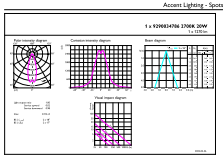

MASTER LEDspot ExpertColor AR111

Fotometriske data

Accent Lighting Spots - MAS LEDExpertColor 20-100W 927 AR111 24D