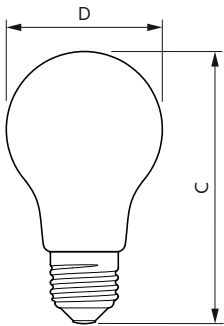

CorePro LED-lyspærer i glass

Temperatur

Maksimal temperatur for innfatningen (nom.) 55 °C

Kontroller og dimming

Kan dimmes Nei

Mekanikk og innfatning

Lyspæreoverflate Matt

Lyspæreform A60 [A 60 mm]

Godkjenning og bruksområde

Energieffektivitetsklasse D

Energiforbruk kWh/1000 t 11 kWh

EPREL-registreringsnummer 387432

EyeComfort Ja

Produktdata

Produktnavn for bestilling CorePro LEDBulb10.5-100W E27 A60 840 FRG

Fullstendig produktnavn CorePro LEDBulb10.5-100W E27 A60 840 FRG

Full EOC 871951437755400

Bestillingskode 37755400

Materialenr. (12NC) 929002026592

SAP-teller – antall per pakke 1

EAN/UPC – produkt/boks 8719514377554

SAP-teller – pakker per utvendige 10

EAN/UPC – boks 8719514377561

Målskisse

Product	D	C
CorePro LEDBulb10.5-100W E27 A60 840 FRG	60 mm	104 mm