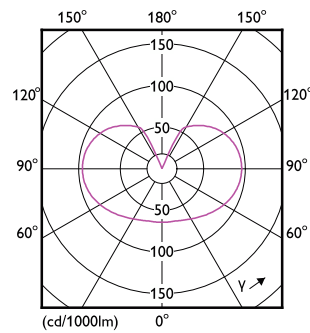

SAP-teller – pakker per utvendige 10

EAN/UPC – boks 8719514377561

Målskisse

| Product | D | C |
|--|-------|--------|
| CorePro LEDBulb10.5-100W E27 A60 840 FRG | 60 mm | 104 mm |

Fotometriske data

Spectral Power Distribution Colour - CorePro LEDBulb10.5-100W E27 A60 840 FRG