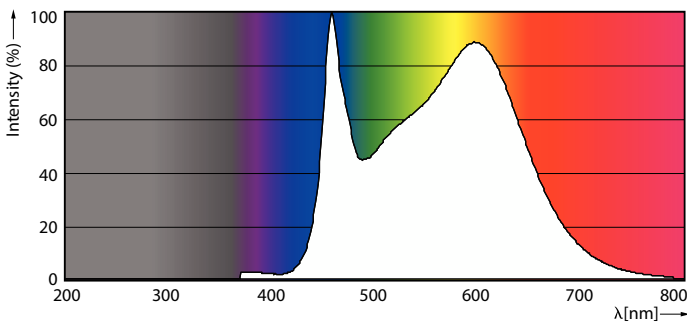

Produktdata

| Generell informasjon | |
|----------------------------------|--------------------|
| Sokkelbase | E27 |
| Nominell levetid | 15 000 time(r) |
| Brytersyklus | 20 000 |
| Lighting Technology | LED |
| Referanse for fluksmåling | Sphere |
| CE-merke | Ja |
| I samsvar med EU RoHS | Ja |
| Teknisk belysning | |
| Fargekode | 840 [CCT of 4000K] |
| Lysytelse | 1 521 lm |
| Fargebetegnelse | Kaldhvit (CW) |
| Korreleret fargetemperatur (nom) | 4000 K |
| Lysutbytte (vurdert) (Nom) | 144,00 lm/W |
| Fargesamsvar | <6 |
| Fargegjengivelsesindeks (CRI) | 80 |

SAP-teller – pakker per utvendige 10

EAN/UPC – boks 8719514377561

Målskisse

| Product | D | C |
|--|-------|--------|
| CorePro LEDBulb10.5-100W E27 A60 840 FRG | 60 mm | 104 mm |

Fotometriske data

Spectral Power Distribution Colour - CorePro LEDBulb10.5-100W E27 A60 840 FRG