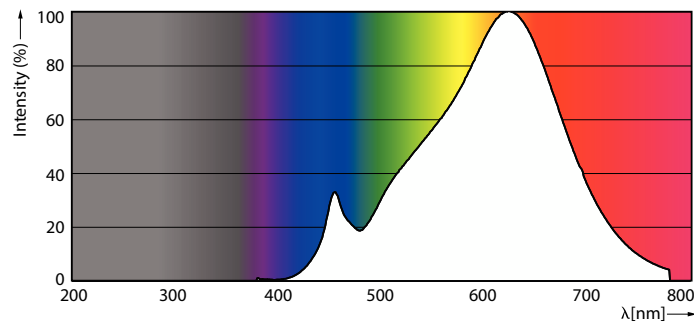

Fotometriske data

Spectral Power Distribution Colour - MAS LED ExpertColor 7.5-43W MR16 927 36D

Accent Lighting Spots - MAS LED ExpertColor 7.5-43W MR16 927 36D