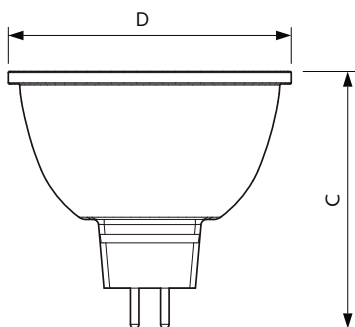

MASTER LEDspot ExpertColor LV

Temperatur	
Maksimal temperatur for innfatningen (nom.)	93 °C
Kontroller og dimming	
Kan dimmes	Kun med bestemte dimmere
Mekanikk og innfatning	
Lyspæreform	MR16 [2 tommer / 50 mm]
Godkjenning og bruksområde	
Energieffektivitetsklasse	G
Egnet til effektbelysning	Ja
Energiforbruk kWh/1000 t	8 kWh
EPREL-registreringsnummer	624206
EyeComfort	Ja

Produktdata	
Produktnavn for bestilling	MAS LED ExpertColor 7.5-43W MR16 927 36D
Fullstendig produktnavn	MASTER LED ExpertColor 7.5-43W MR16 927 36D
Full EOC	871951435871300
Lokal kodebeskrivelse	3758361
Bestillingskode	35871300
Materialenr. (12NC)	929003080002
Lokal bestillingskode	3758361
SAP-teller – antall per pakke	1
EAN/UPC – produkt/boks	8719514358713
SAP-teller – pakker per utvendige	10
EAN/UPC – boks	8719514358720

Målskisse

Product	D	C
MAS LED ExpertColor 7.5-43W MR16 927 36D	50,5 mm	46 mm