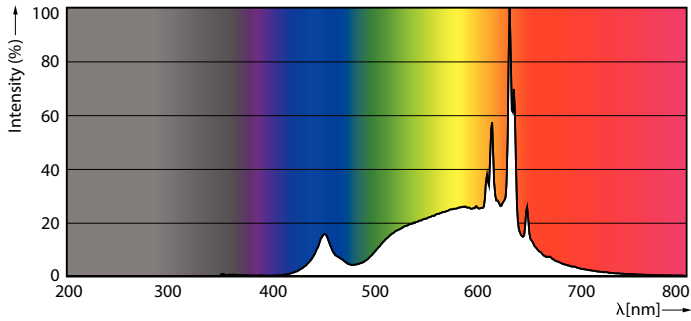

Produktdata

Generell informasjon	
Sokkelbase	E27 [E27]
Nominell levetid	15 000 time(r)
Brytersyklus	20 000
Lighting Technology	LED
Referanse for fluksmåling	Sphere
CE-merke	Ja
I samsvar med EU RoHS	Ja

Teknisk belysning	
Fargekode	927 [CCT of 2700K]
Lysytelse	470 lm
Fargebetegnelse	Varmhvit (WW)
Korreleret fargetemperatur (nom)	2700 K
Lysutbytte (vurdert) (Nom)	138,00 lm/W

Fargesamsvar	<6
Fargegjengivelsesindeks (CRI)	90
Nominell vedlikeholdsfaktor for lyskildelumen ved utgangen av nominell levetid (nom.)	70 %
Flimerverdi (PstLM)	1
Stroboskopisk effekt	0,4
Photobiological safety according to EN 62471	RG0

Målskisse

Product	D	C
MAS VLE LEDBulbD3.4-40W E27 927 A60 FR G	60 mm	104 mm

Fotometriske data

General uniform lighting - MAS VLE LEDBulbD3.4-40W E27 927 A60 FR G

Light Distribution Diagram - MAS VLE LEDBulbD3.4-40W E27 927 A60 FR G

MASTER Value LED-lyspærer av glass

Fotometriske data

Spectral Power Distribution Colour - MAS VLE LEDBulbD3.4-40W E27 927 A60 FR G

Levetid

Life Expectancy Diagram - MAS VLE LEDBulbD3.4-40W E27 927 A60 FR G