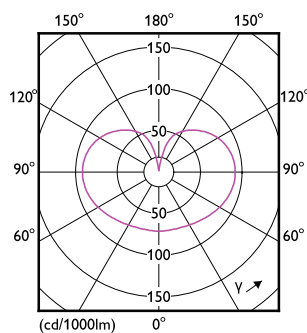

Målskisse

Product	D	C
MAS VLE LEDBulbD3.4-40W E27 927 A60 FR G	60 mm	104 mm

Fotometriske data

General uniform lighting - MAS VLE LEDBulbD3.4-40W E27 927 A60 FR G

Light Distribution Diagram - MAS VLE LEDBulbD3.4-40W E27 927 A60 FR G