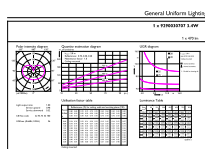

Målskisse

Product	D	C
MAS VLE LEDBulbD3.4-40W E27 927 A60 FR G	60 mm	104 mm

Fotometriske data

General uniform lighting - MAS VLE LEDBulbD3.4-40W E27 927 A60 FR G

Light Distribution Diagram - MAS VLE LEDBulbD3.4-40W E27 927 A60 FR G