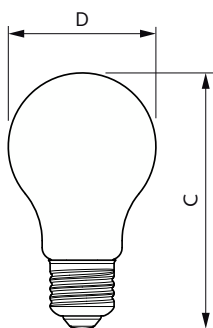

Mekanikk og innfatning

Lyspæreoverflate	Matt
Lyspæreform	A60 [A 60 mm]

Godkjenning og bruksområde

Energieffektivitetsklasse	D
Energiforbruk kWh/1000 t	4 kWh
EPREL-registreringsnummer	574384

EyeComfort	Ja
------------	----

Målskisse

Product	D	C
MAS VLE LEDBulbD3.4-40W E27 927 A60 FR G	60 mm	104 mm

Fotometriske data

General uniform lighting - MAS VLE LEDBulbD3.4-40W E27 927 A60 FR G

Light Distribution Diagram - MAS VLE LEDBulbD3.4-40W E27 927 A60 FR G