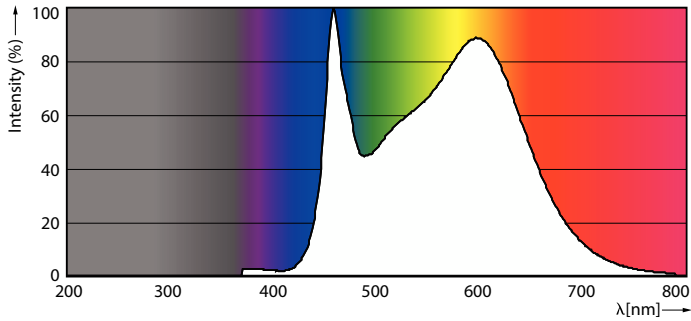

CorePro LED mignon og prismepærer av glass

Fotometriske data

Spectral Power Distribution Colour - CorePro LEDCandleND6.5-60W B35
E14840CLG