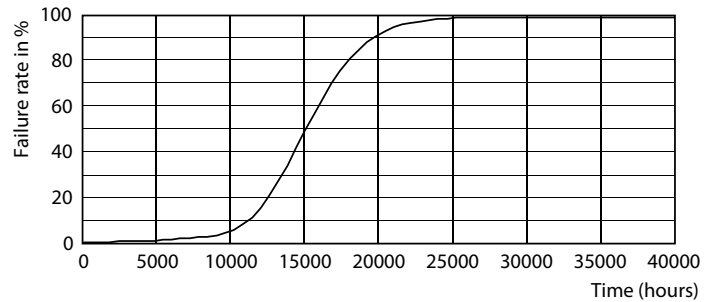

Produktdata

Generell informasjon		Fargesamsvar	
Sokkelbase	E14	Fargesamsvar	<6
Nominell levetid	15 000 time(r)	Fargegjengivelsesindeks (CRI)	80
Brytersyklus	20 000	Nominell vedlikeholdsfaktor for lyskildelumen ved utgangen av nominell levetid (nom.)	70 %
Lighting Technology	LED	Flimerverdi (PstLM)	1
Referanse for fluksmåling	Sphere	Stroboskopisk effekt	0,9
CE-merke	Ja	Photobiological safety according to EN 62471	RG1
I samsvar med EU RoHS	Ja		
Teknisk belysning		Drift og elektronikk	
Fargekode	840 [CCT of 4000K]	Line Frequency	50 to 60 Hz
Lysytelse	806 lm	Inngangsfrekvens	50 til 60 Hz
Fargebetegnelse	Kaldhvit (CW)	Effektforbruk	6,5 W
Korreleret fargetemperatur (nom)	4000 K	lyskildestrom (nom.)	50 mA
Lysutbytte (vurdert) (Nom)	124,00 lm/W	Effekten som tilsvarer	60 W
		Starttid (nom.)	0,5 s

CorePro LED mignon og prismepærer av glass

Fotometriske data

Spectral Power Distribution Colour - CorePro LEDCandleND6.5-60W B35
E14840CLG

Levetid

Lumen Maintenance Diagram - CorePro LEDCandleND6.5-60W B35
E14840CLG