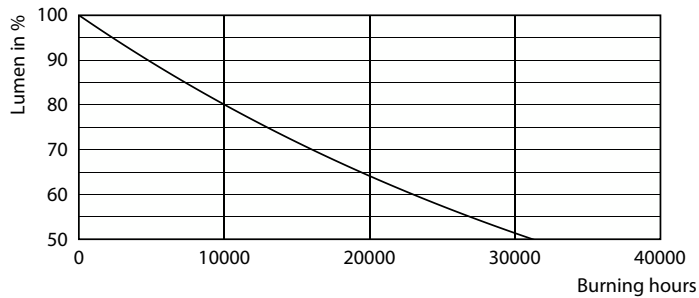

Levetid

Lumen Maintenance Diagram - CorePro LEDCandleND6.5-60W B35
E14840CLG