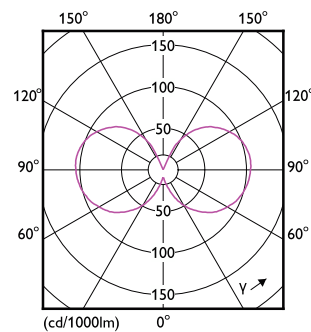

Produktdata

Generell informasjon		Fargesamsvar	
Sokkelbase	E14	Fargesamsvar	<6
Nominell levetid	15 000 time(r)	Fargegjengivelsesindeks (CRI)	80
Brytersyklus	20 000	Nominell vedlikeholdsfaktor for lyskildelumen ved utgangen av nominell levetid (nom.)	70 %
Lighting Technology	LED	Flimerverdi (PstLM)	1
Referanse for fluksmåling	Sphere	Stroboskopisk effekt	0,9
CE-merke	Ja	Photobiological safety according to EN 62471	RG1
I samsvar med EU RoHS	Ja		
Teknisk belysning		Drift og elektronikk	
Fargekode	840 [CCT of 4000K]	Line Frequency	50 to 60 Hz
Lysytelse	806 lm	Inngangsfrekvens	50 til 60 Hz
Fargebetegnelse	Kaldhvit (CW)	Effektforbruk	6,5 W
Korreleret fargetemperatur (nom)	4000 K	lyskildestrom (nom.)	50 mA
Lysutbytte (vurdert) (Nom)	124,00 lm/W	Effekten som tilsvarer	60 W
		Starttid (nom.)	0,5 s

EPREL-registreringsnummer	387442
EyeComfort	Ja

Produktdata

Produktnavn for bestilling	CorePro LEDCandleND6.5-60W B35 E14840CLG
Fullstendig produktnavn	CorePro LEDCandleND6.5-60W B35 E14840CLG
Full EOC	871951434748900
Bestillingskode	34748900
Materialenr. (12NC)	929002028192
SAP-teller – antall per pakke	1
EAN/UPC – produkt/boks	8719514347489
SAP-teller – pakker per utvendige	10
EAN/UPC – boks	8719514347496

Målskisse

Product	D	C
CorePro LEDCandleND6.5-60W B35 E14840CLG	35 mm	97 mm

Fotometriske data

General uniform lighting - CorePro LEDCandleND6.5-60W B35 E14840CLG

Light Distribution Diagram - CorePro LEDCandleND6.5-60W B35 E14840CLG