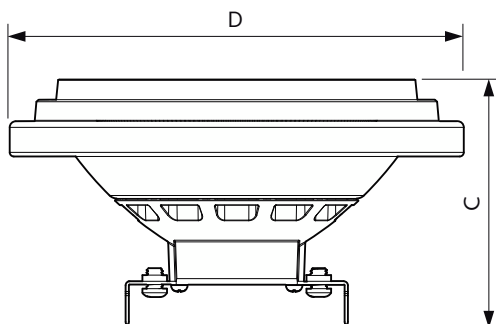

## Målskisse

Product	D	C
MAS ExpertColor 10.8-50W 927 AR111 24D	111 mm	61 mm