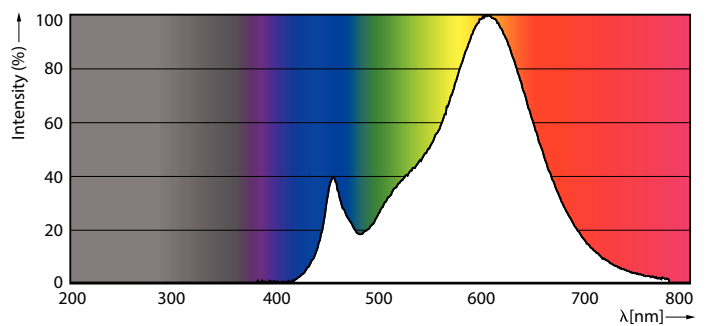

Produktdata

Generell informasjon	
Sokkelbase	E14 [E14]
Nominell levetid	15 000 time(r)
Brytersyklus	50 000
Lighting Technology	LED
CE-merke	Ja
I samsvar med EU RoHS	Ja
Teknisk belysning	
Fargekode	827 [CCT of 2700K]
Lysytelse	806 lm
Fargebetegnelse	Varmhvit (WW)
Korreleret fargetemperatur (nom)	2700 K
Lysutbytte (vurdert) (Nom)	115,00 lm/W
Fargesamsvar	<6
Fargegjengivelsesindeks (CRI)	80
Nominell vedlikeholdsfaktor for lyskildelumen ved utgangen av nominell levetid (nom.)	70 %

Målskisse

Product	D	C
CorePro candle ND 7-60W E14 827 B38 FR	38 mm	114 mm

Fotometriske data

Light Distribution Diagram - CorePro candle ND 7-60W E14 827 B38 FR

Spectral Power Distribution Colour - CorePro candle ND 7-60W E14 827 B38 FR