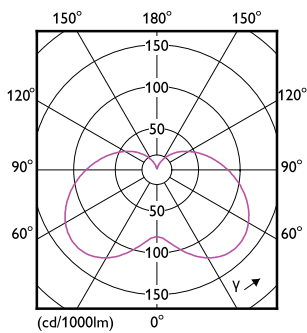

Produktdata

Produktnavn for bestilling	CorePro candle ND 7-60W E14 827 B38 FR
----------------------------	--

Fullstendig produktnavn	CorePro LEDcandle ND 7-60W E14 827 B38 FR
Full EOC	871951431296800
Lokal kodebeskrivelse	3758310
Bestillingskode	31296800
Materialenr. (12NC)	929002972502
Lokal bestillingskode	3758310
SAP-teller – antall per pakke	1
EAN/UPC – produkt/boks	8719514312968
SAP-teller – pakker per utvendige	10
EAN/UPC – boks	8719514312975

Målskisse

Product	D	C
CorePro candle ND 7-60W E14 827 B38 FR	38 mm	114 mm

Fotometriske data

Light Distribution Diagram - CorePro candle ND 7-60W E14 827 B38 FR

Spectral Power Distribution Colour - CorePro candle ND 7-60W E14 827 B38 FR