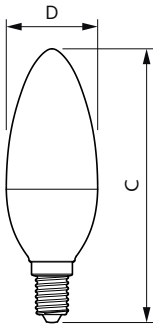

Målskisse

Product	D	C
CorePro candle ND 7-60W E14 827 B38 FR	38 mm	114 mm

Fotometriske data

Light Distribution Diagram - CorePro candle ND 7-60W E14 827 B38 FR

Spectral Power Distribution Colour - CorePro candle ND 7-60W E14 827 B38 FR