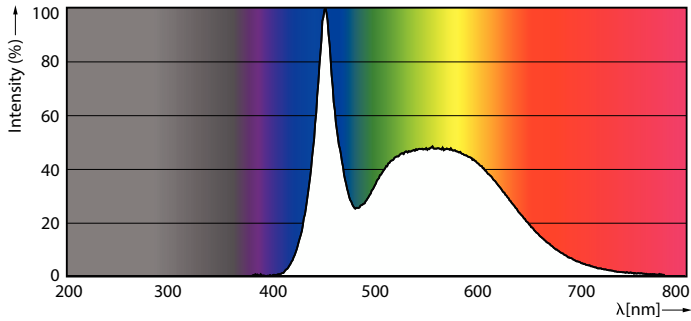

CorePro LEDcandles og prismepærer i plast

Fotometriske data

Spectral Power Distribution Colour - CorePro lustre ND 5-40W E14 865 P45 FR