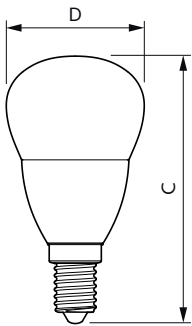

CorePro LEDcandles og prismepærer i plast

Temperatur

Maksimal temperatur for innfatningen (nom.)	81 °C
---	-------

Kontroller og dimming

Kan dimmes	Nei
------------	-----

Mekanikk og innfatning

Lyspæreoverflate	Matt
Lyspæreform	P45 [P 45 mm]

Målskisse

Product	D	C
CorePro lustre ND 5-40W E14 865 P45 FR	45 mm	88 mm

Fotometriske data

Light Distribution Diagram - CorePro lustre ND 5-40W E14 865 P45 FR

General uniform lighting - CorePro lustre ND 5-40W E14 865 P45 FR