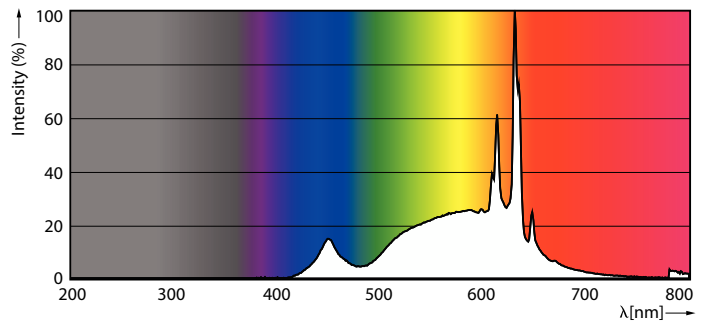

CorePro LEDcandles og prismepærer i plast

Kontroller og dimming

Kan dimmes	Nei

Mekanikk og innfatning

Lyspæreoverflate	Matt
Lyspæreform	B35 [B 35 mm]

Godkjenning og bruksområde

Energieffektivitetsklasse	F
Energiforbruk kWh/1000 t	5 kWh
EPREL-registreringsnummer	453199
EyeComfort	Ja

Produktdata

Produktnavn for bestilling	CorePro candle ND 5-40W E14 827 B35 FR
	B35 FR

Fullstendig produktnavn	CorePro LEDcandle ND 5-40W E14 827 B35 FR
Full EOC	871951431250000
Lokal kodebeskrivelse	3758309
Bestillingskode	31250000
Materialenr. (12NC)	929002968402
Lokal bestillingskode	3758309
SAP-teller – antall per pakke	1
EAN/UPC – produkt/boks	8719514312500
SAP-teller – pakker per utvendige	10
EAN/UPC – boks	8719514312517

Målskisse

Product	D	C
CorePro candle ND 5-40W E14 827 B35 FR	45 mm	87 mm

Fotometriske data

General uniform lighting - CorePro candle ND 5-40W E14 827 B35 FR

Spectral Power Distribution Colour - CorePro candle ND 5-40W E14 827 B35 FR