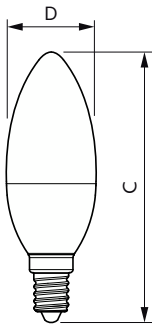

## Mekanikk og innfatning

Lyspæreoverflate	Matt
Lyspæreform	B35 [B 35 mm]

## Målskisse

Product	D	C
CorePro candle ND 5-40W E14 827 B35 FR	45 mm	87 mm