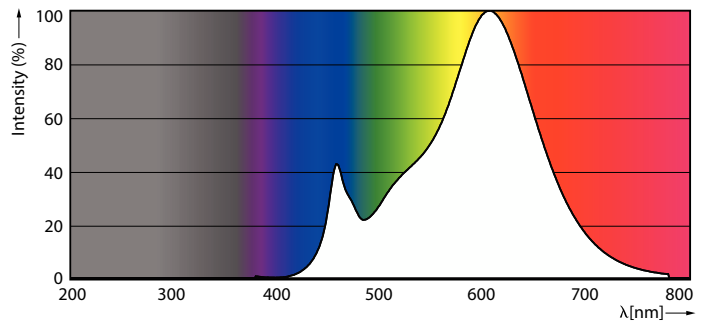

General uniform lighting - CorePro LEDcapsuleLV 2.7-28W G4 827

Spectral Power Distribution Colour - CorePro LEDcapsuleLV 2.7-28W G4 827