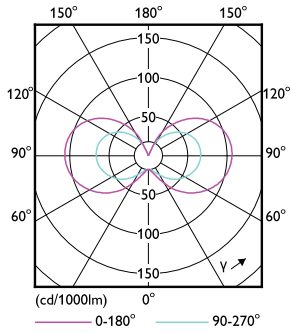

Målskisse

Product	D	C
CorePro LEDcapsuleLV 2.7-28W G4 827	15 mm	40 mm

Fotometriske data

General uniform lighting - CorePro LEDcapsuleLV 2.7-28W G4 827

Spectral Power Distribution Colour - CorePro LEDcapsuleLV 2.7-28W G4 827

CorePro LEDcapsule LV

Fotometriske data

Light Distribution Diagram - CorePro LEDcapsuleLV 2.7-28W G4 827

Levetid

Life Expectancy Diagram - CorePro LEDcapsuleLV 2.7-28W G4 827

Lumen Maintenance Diagram - CorePro LEDcapsuleLV 2.7-28W G4 827