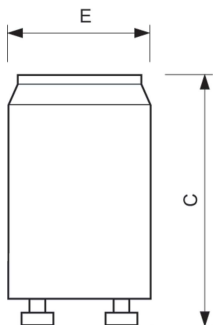

### Produktdata

Drift og elektronikk		Lokal kodebeskrivelse	
Effektforbruk	18 75 W	Lokal kodebeskrivelse	3843215
Spennning (nom.)	220-240 V	Bestillingskode	926000192703
Mekanikk og innfatning		Materialenr. (12NC)	926000192703
Innfatningsfarge	Blå	Lokal bestillingskode	3843215
Produktdata		SAP-teller – antall per pakke	1
Produktnavn for bestilling	S10E 18-75W SIN 220-240V BL/20X25CT	EAN/UPC – produkt/boks	8711500764973
Fullstendig produktnavn	S10E 18-75W SIN 220-240V BL/20X25CT	SAP-teller – pakker per utvendige	500
Full EOC	871150076497326	EAN/UPC – boks	8711500875884

### Målskisse

Product	C (max)	E (max)
S10E 18-75W SIN 220-240V BL/20X25CT	40,3 mm	21,5 mm