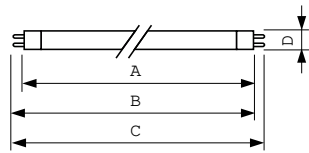

TL-Mini Standard

Produktdata

Produktnavn for bestilling	TL Mini 13W/33-640 FAM/10X25BOX
Fullstendig produktnavn	TL Mini 13W/33-640 FAM/10X25BOX
Full EOC	8711500704757
Bestillingskode	70475727
Materialenr. (12NC)	928001503340
Lokal bestillingskode	3821216

SAP-teller – antall per pakke	1
EAN/UPC – produkt/boks	8711500704757
SAP-teller – pakker per utvendige	250
EAN/UPC – boks	8711500718518

Målskisse