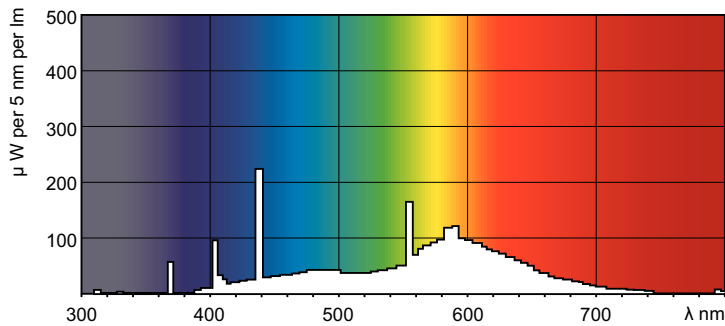

TL-Mini Standard

Produktdata

Produktnavn for bestilling	TL Mini 13W/33-640 FAM/10X25BOX
Fullstendig produktnavn	TL Mini 13W/33-640 FAM/10X25BOX
Full EOC	8711500704757
Bestillingskode	70475727
Materialenr. (12NC)	928001503340
Lokal bestillingskode	3821216

SAP-teller – antall per pakke	1
EAN/UPC – produkt/boks	8711500704757
SAP-teller – pakker per utvendige	250
EAN/UPC – boks	8711500718518

Målskisse

Product	D (max)	A (max)	B (max)	B (min)	C (max)
TL Mini 13W/33-640 FAM/10X25BOX	16 mm	516,9 mm	524,0 mm	521,6 mm	531,1 mm

Fotometriske data

Spectral Power Distribution Colour - TL Mini 13W/33-640 FAM/10X25BOX