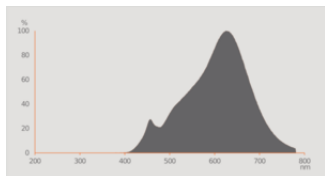

Everlight 67-23ST RKE 2700K

Lystekniske data

Utstrålingsvinkel	36 °
Oppvarmingstid (60 %)	< 0.50 s
Starttid	< 0.5 s

DIMENSJONER & VEKT

Total lengde	46.00 mm
Diameter	51,00 mm
Maksimum diameter	51 mm
Produktvekt	42,00 g