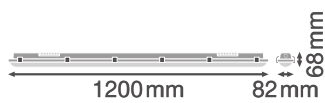

Fotometriske filer

Lysstrøm	2400 lm
Lysutbytte	133 lm/W
Fargetemperatur	6500 K
Lysfarge (betegnelse)	Kjølig dagslys
Fargegjengivelsesindeks Ra	> 80
Standardavvik av fargeavstemning	4 sdc _m
Flimmerfri	Ja
Flimmerverdi (Pst LM)	≤ 1
Stroposkop effektverdi (SVM)	≤ 0.4
Fotobiologisk sikkerhetsgruppe i EN62778	RG0
Utstrålingsvinkel	110 °

DP DALI 1200 18W 865 IP65 GY

DP DALI 1200 18W 865 IP65 GY

DIMENSJONER & VEKT

Lengde	1200,00 mm
Bredde	82,00 mm
Høyde	68,00 mm
Produktvekt	1430,00 g

DP S 1200 32W 840 IP65 GY

MATERIALER & FARGER

Produktfarge	Grå
Farge på deksel	Grå
Materiale	Polycarbonate (PC)
Kapslingsmateriale	Polycarbonate (PC)
Matr. brukt til lysemitteringsoverflate	Polykarbonat
Glødetrådttest henhold til IEC 60695-2-12	850 °C
Lyskildens kvikksølvinnhold	0.0 mg