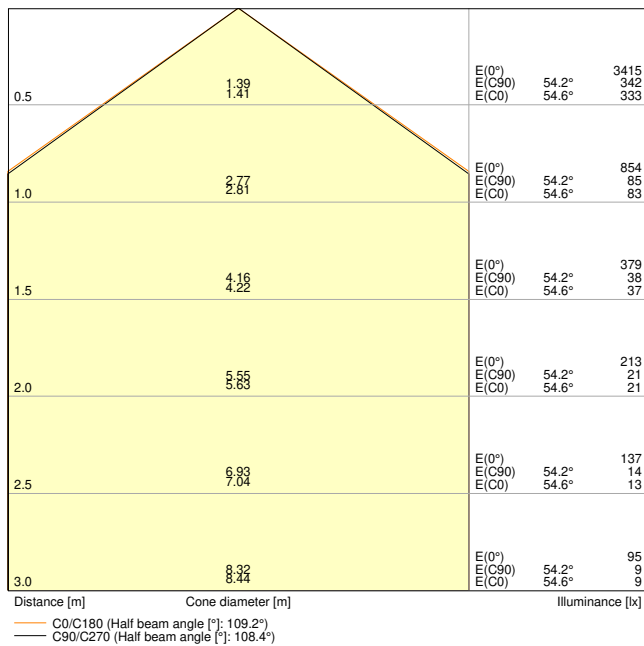

Produktfunksjoner

- Høy lumeneffektivitet: 130 lm/W
- Beskyttelsestype: IP65
- Strålevinkel: 110°

TEKNISKE DATA

ELEKTRISK INFORMASJON

Nominell effekt	18,00 W
Nominell spenning	220...240 V
Nettfrekvensen	0/50/60 Hz
Nominell strøm	100 mA
Startstrøm	29 A
Startsstrøm tid T_{h50}	180 μ s
Maks. armaturer på automatsikring. B16 A	13
Maks. armaturer på automatsikring. C10 A	21
Maks. armaturer på automatsikring. C16 A	36
Effektfaktor λ	> 0,90
Total harmonisk forvrengning	< 23 %
Beskyttelsesklasse	I
Driftsmodus	Integrated LED driver

Fotometriske filer

Lysstrøm	2400 lm
Lysutbytte	133 lm/W
Fargetemperatur	6500 K
Lysfarge (betegnelse)	Kjølig dagslys
Fargegjengivelsesindeks Ra	> 80
Standardavvik av fargeavstemning	4 sdc _m
Flimmerfri	Ja
Flimmerverdi (Pst LM)	≤ 1
Stroposkop effektverdi (SVM)	≤ 0.4
Fotobiologisk sikkerhetsgruppe i EN62778	RG0
Utstrålingsvinkel	110 °