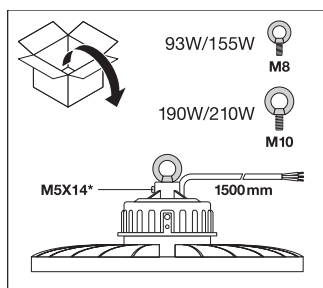

Dokumenter og sertifikater	Dokumentnavn
Declarations Of Conformity CE	HB

LOGISTIKK INFORMASJON

Produktkode	Forpakkings enhet (stk/enhet)	Dimensjoner (lengde x bredde x høyde)	Bruttovekt	Volum
4058075507050	Shipping box 2	547 mm x 267 mm x 554 mm	2135.00 g	80.91 dm³

Den nevnte produktkoden beskriver den minste enheten som kan bestilles. En kartong kan inneholde ett eller flere enkeltprodukter. Når du legger inn en bestilling, vennligst oppgi antall kartonger som ønskes.

YTTERLIGERE KATALOG INFORMASJON

Referanser / Linker

– For garanti se www.ledvance.no/garanti

ANSVARSKRIVELSE

Endres uten varsel. Sørg alltid for å bruke den nyeste versjonen.