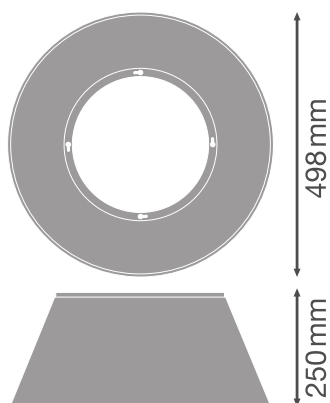

PRODUKTDATABLAD

HB ALU REFLECTOR 155 W - 210 W

HIGH BAY REFLECTOR GEN 3 | Reflektorer for HIGH BAY GEN 3 armaturer

Produktfunksjoner

- Aluminium reflektor av høy kvalitet

TEKNISKE DATA

Fotometriske filer

Utstrålingsvinkel	65 °
-------------------	------

DIMENSJONER & VEKT

Diameter	500 mm
Høyde	81,0 mm
Produktvekt	635,00 g

HB ALU REFLECTOR 155W-210W

MATERIALER & FARGER

Produktfarge	Sølv
Materiale	Aluminium

BRUK & MONTERING

Monteringsplassering	Armatør
----------------------	---------

LOGISTIKK INFORMASJON

Produktkode	Forpakkings enhet (stk/enhet)	Dimensjoner (lengde x bredde x høyde)	Bruttovekt	Volum
4058075507050	Shipping box 2	547 mm x 267 mm x 554 mm	2135.00 g	80.91 dm ³

Den nevnte produktkoden beskriver den minste enheten som kan bestilles. En kartong kan inneholde ett eller flere enkeltprodukter. Når du legger inn en bestilling, vennligst oppgi antall kartonger som ønskes.