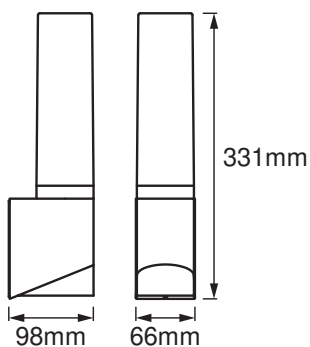

DIMENSJONER & VEKT

Lengde	98,00 mm
Bredde	66,00 mm
Høyde	331,00 mm
Produktvekt	900,00 g

SMART OUTD WIFI FLARE WALL

MATERIALER & FARGER

Produktfarge	Mørke grå
Farge på deksel	Mørke grå
Materiale	Aluminum
Kapslingsmateriale	Polycarbonate (PC)
Glødetrådtest henhold til IEC 60695-2-12	650 °C