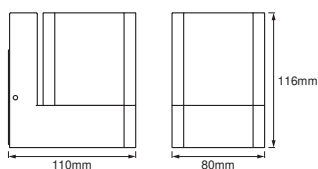

## DIMENSJONER &amp; VEKT

Lengde	110,00 mm
Bredde	80,00 mm
Høyde	116,00 mm
Produktvekt	540,00 g

SMART OUTD WIFI CUBE WALL