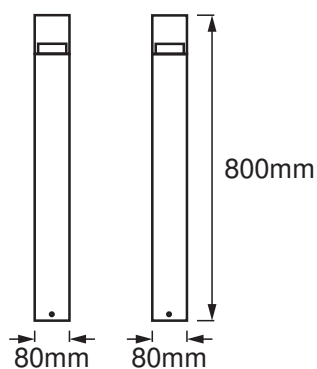

TEKNISKE DATA

ELEKTRISK INFORMASJON

Nominell effekt	4,50 W
Nominell spenning	220...240 V
Nettfrekvensen	50...60 Hz
Effektfaktor λ	> 0,5
Beskyttelsesklasse	I
Driftsmodus	Mains voltage

Fotometriske filer

Lysstrøm	400 lm
Total lysmengde av inkluderte lyskilder	500 lm
Lysutbytte	89 lm/W
Fargetemperatur	3000 K
Lysfarge (betegnelse)	Varmhvit
Fargegjengivelsesindeks Ra	≥ 80
Standardavvik av fargeavstemning	< 6 sdc _m

DIMENSJONER & VEKT

Lengde	80,00 mm
Bredde	80,00 mm
Høyde	800,00 mm
Produktvekt	1930,00 g

ENDURA STYLE CUBE 80CM 5W
ST

MATERIALER & FARGER

Produktfarge	Steel
Farge på deksel	Steel
Materiale	Steel
Kapslingsmateriale	Polymethylmethacrylate (PMMA)
Lyskildens kvikksølvinnhold	0.0 mg