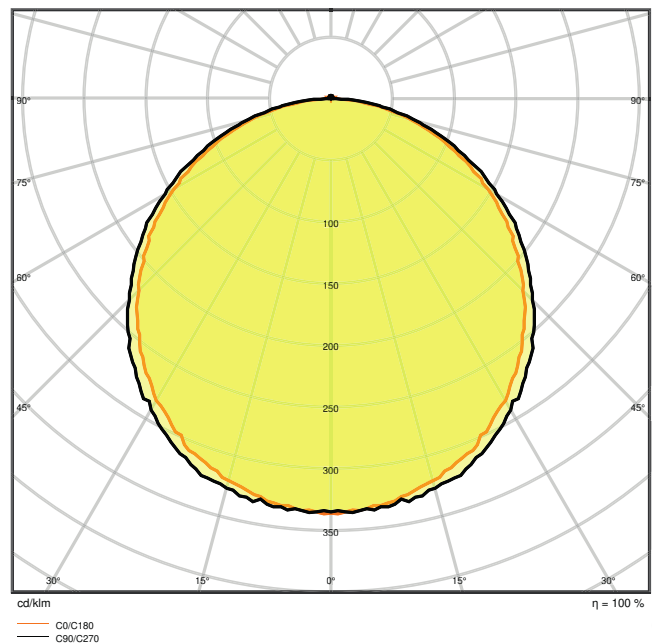

PL PFM 1200 DALI 33W 4000K LDT

DIMENSJONER & VEKT

Lengde	1195,00 mm
Bredde	295,00 mm
Høyde	9,00 mm
Produktvekt	1600,00 g

MATERIALER & FARGER

Produktfarge	Hvit
Farge på deksel	Hvit
Materiale	Steel
Kapslingsmateriale	Polystyrene (PS)
Matr. brukt til lysemitteringsoverflate	Polystyren