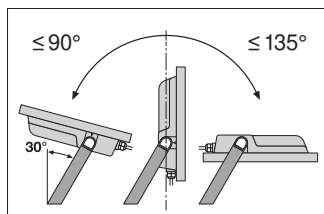

CAD/BIM filer	Dokumentnavn
CAD_STEP_3D	FL G3 125W

LOGISTIKK INFORMASJON

Produktkode	Forpakkings enhet (stk/enhet)	Dimensjoner (lengde x bredde x høyde)	Bruttovekt	Volum
4058075423695	Shipping box 1	343 mm x 92 mm x 443 mm	4305.00 g	13.98 dm³

Den nevnte produktkode beskriver den minste enheten som kan bestilles. En kartong kan inneholde ett eller flere enkeltprodukter. Når du legger inn en bestilling, vennligst oppgi antall kartonger som ønskes.

YTTERLIGERE KATALOG INFORMASJON

	A	B	C	Ø	IP	W
65W	150	108	8.5	2x M8		0,046 m²
80W	150	108	10.5	2x M10		0,061 m²
125W	170	118	10.5	2x M10		0,083 m²
165W	170	118	12.5	2x M12		0,102 m²
200W	170	118	12.5	2x M12		0,124 m²