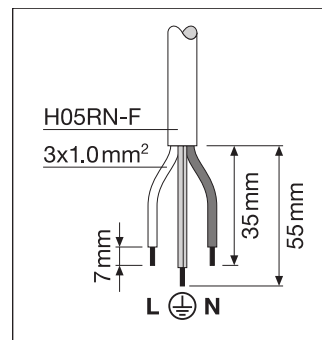

### DIMENSJONER & VEKT

Lengde	381,00 mm
Bredde	290,00 mm
Høyde	59,00 mm
Produktvekt	3800,00 g
Kabellengde	1000 mm

CAD/BIM filer	Dokumentnavn
 CAD_STEP_3D	FL G3 125W

LOGISTIKK INFORMASJON

Produktkode	Forpakkings enhet (stk/enhet)	Dimensjoner (lengde x bredde x høyde)	Bruttovekt	Volum
4058075423695	Shipping box 1	343 mm x 92 mm x 443 mm	4305.00 g	13.98 dm <sup>3</sup>

YTTERLIGERE KATALOG INFORMASJON

	A	B	C	Ø	IP	W
65W	150	108	8.5	2x M8		0,046 m <sup>2</sup>
80W	150	108	10.5	2x M10		0,061 m <sup>2</sup>
125W	170	118	10.5	2x M10		0,083 m <sup>2</sup>
165W	170	118	12.5	2x M12		0,102 m <sup>2</sup>
200W	170	118	12.5	2x M12		0,124 m <sup>2</sup>