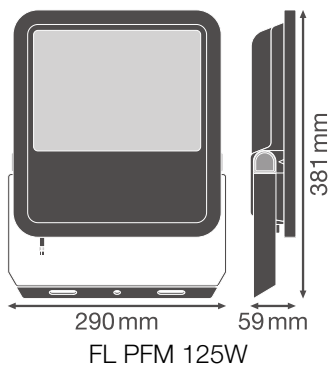

## Fotometriske filer

Lysstrøm	13750 lm
Lysutbytte	110 lm/W
Fargetemperatur	3000 K
Lysfarge (betegnelse)	Varmhvit
Fargegjengivelsesindeks Ra	$\geq 80$
Standardavvik av fargeavstemning	$\leq 5$ sdc <sub>m</sub>
Lysstyrke	-
Flimmerfri	Ja
Flimmerverdi (Pst LM)	-
Stroposkop effektverdi (SVM)	-
Fotobiologisk sikkerhetsgruppe i EN62778	RG1
Fotobiologisk sikkerhetsgruppe i EN62471	RG1
Utstrålingsvinkel	100 ° x 100 °

### DIMENSJONER & VEKT

Lengde	381,00 mm
Bredde	290,00 mm
Høyde	59,00 mm
Produktvekt	3800,00 g
Kabellengde	1000 mm