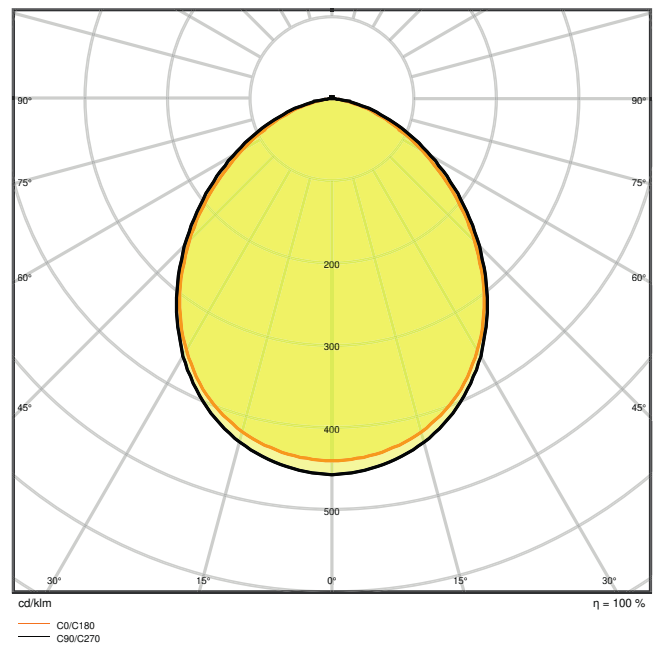

FL PFM 125W3000K SYM 100 BK