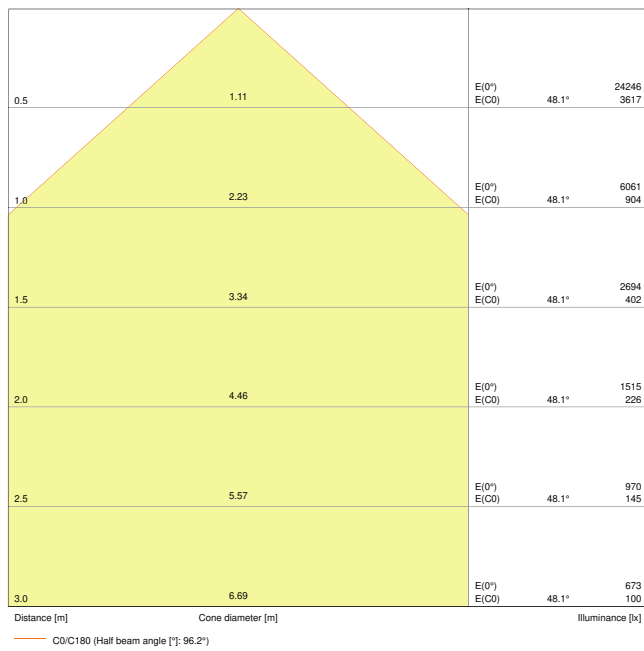

FL PFM 125W3000K SYM 100 BK