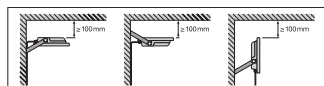

Referanser / Linker

– For garanti se www.ledvance.no/garanti

ANSVARSRASKRIVELSE

Endres uten varsel. Sørg alltid for å bruke den nyeste versjonen.