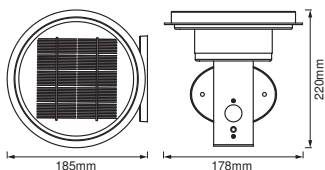

## DIMENSJONER &amp; VEKT

Lengde	185,00 mm
Bredde	178,00 mm
Høyde	220,00 mm
Produktvekt	680,00 g

ENDURA STYLE SOL WALL  
2CIRCLE 6W