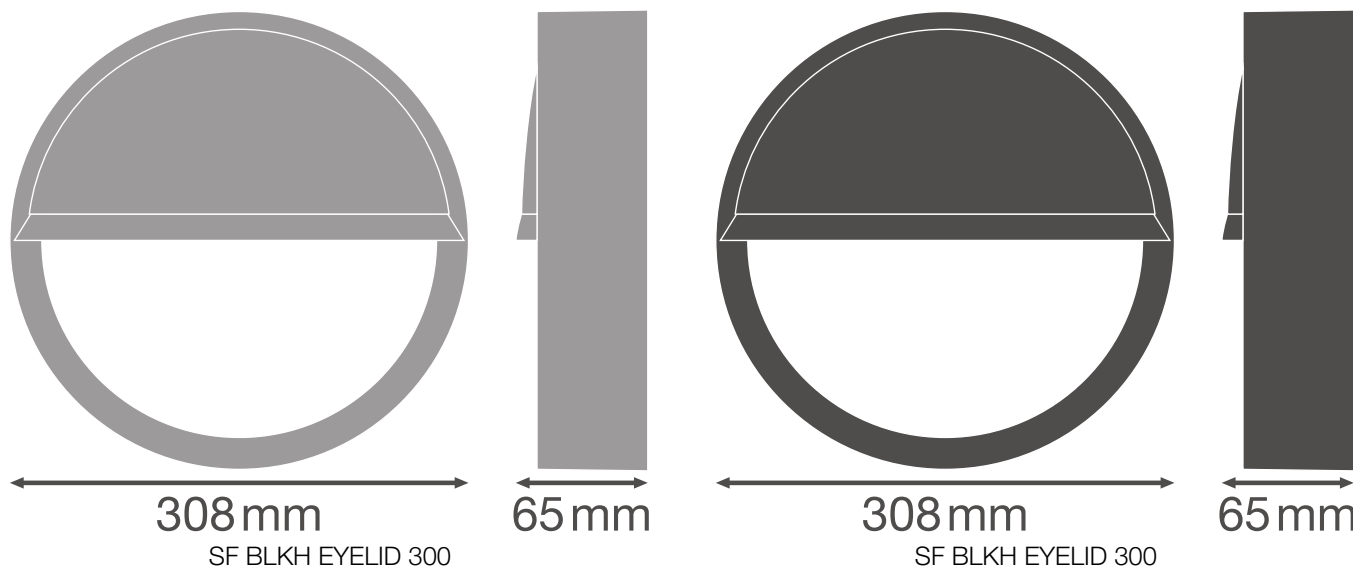

PRODUKTDATABLAD

SF BLKH EYELID 300 BK

SURFACE BULKHEAD EYELID | Festbar halvvisirring (IK10)

Produktfunksjoner

- Eyelid ring for Surface Bulkhead
- Tilgjengelig for 250 mm og 300 mm skottversjon
- Tilgjengelig i fargene svart og hvit
- Slagfasthet: IK10

TEKNISKE DATA

DIMENSJONER & VEKT

Diameter	308 mm
Høyde	65 mm
Produktvekt	280,00 g

MATERIALER & FARGER

Produktfarge	Svart
Kapslingsmateriale	Polykarbonat (PC)

BRUK & MONTERING

Monteringsplassering	Armatyr
----------------------	---------

LOGISTIKK INFORMASJON

Produktkode	Forpakkings enhet (stk/enhet)	Dimensjoner (lengde x bredde x høyde)	Bruttovekt	Volum
4058075375543	Folding box 1	74 mm x 322 mm x 70 mm	385.00 g	1.67 dm ³
4058075375550	Shipping box 8	605 mm x 340 mm x 330 mm	3801.00 g	67.88 dm ³