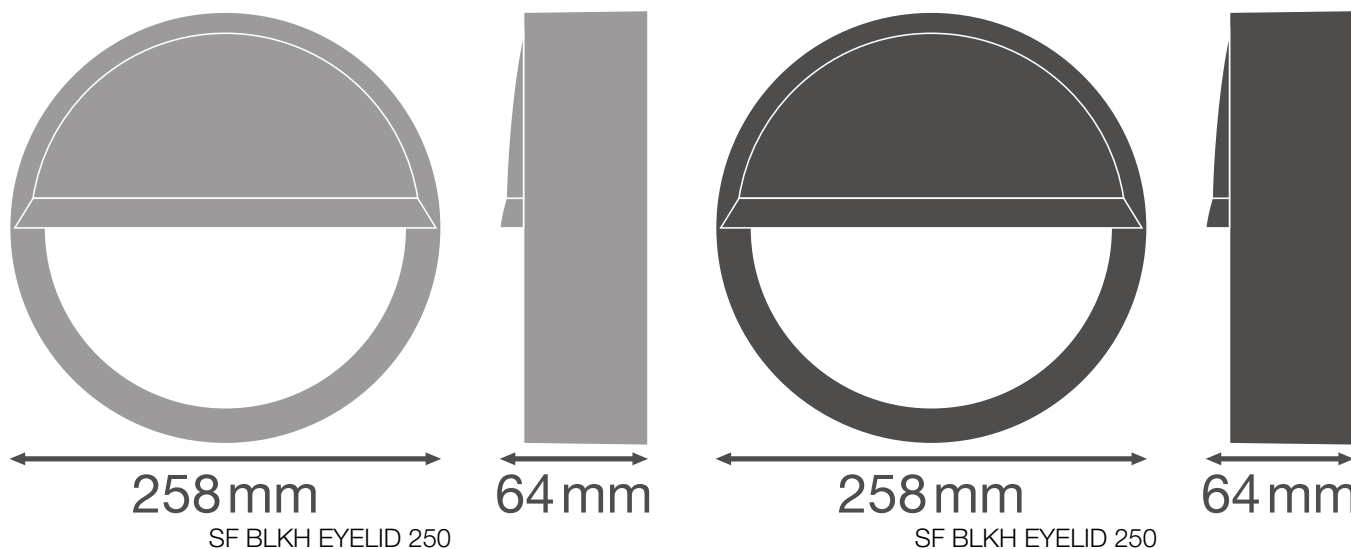

PRODUKTDATABLAD

SF BLKH EYELID 250 BK

SURFACE BULKHEAD EYELID | Festbar halvvisirring (IK10)

Produktfunksjoner

- Eyelid ring for Surface Bulkhead
- Tilgjengelig for 250 mm og 300 mm skottversjon
- Tilgjengelig i fargene svart og hvit
- Slagfasthet: IK10

TEKNISKE DATA

DIMENSJONER & VEKT

Diameter	258 mm
Høyde	64,0 mm
Produktvekt	210,00 g

MATERIALER & FARGER

Produktfarge	Svart
Kapslingsmateriale	Polykarbonat (PC)

BRUK & MONTERING

Monteringsplassering	Armatyr
----------------------	---------

LOGISTIKK INFORMASJON

Produktkode	Forpakkings enhet (stk/enhet)	Dimensjoner (lengde x bredde x høyde)	Bruttovekt	Volum
4058075375505	Folding box 1	74 mm x 272 mm x 262 mm	292.00 g	5.27 dm ³
4058075375512	Shipping box 8	550 mm x 285 mm x 315 mm	2918.00 g	49.38 dm ³