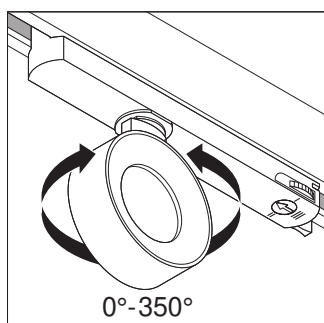

Dokumenter og sertifikater		Dokumentnavn
	User instruction	UI_TRACKLIGHT SPOT COMPACT
	Declarations Of Conformity CE	TRACK SPOT COMPACT

Fotometriske og lysdesignfiler		Dokumentnavn
	IES file (IES)	TR SP COM D100 28W 3000K 90R NFL WT
	LDT file (Eulumdat)	TR SP COM D100 28W 3000K 90R NFL WT
	LDC typ polar	TR SP COM D100 28W 3000K 90R NFL WT
	LDC typ polar	TR SP COM D100 28W 3000K 90R NFL WT

Anbudstekster	Dokumentnavn
	Tender documents TRACKLIGHT SPOT COMPACT D100 28 W 930 NFL WT-EN

LOGISTIKK INFORMASJON

Produktkode	Forpakkings enhet (stk/enhet)	Dimensjoner (lengde x bredde x høyde)	Bruttovekt	Volum
4058075335844	Folding box 1	114 mm x 114 mm x 264 mm	513.00 g	3.43 dm³
4058075335851	Shipping box 4	239 mm x 239 mm x 280 mm	2292.00 g	15.99 dm³

Den nevnte produktkoden beskriver den minste enheten som kan bestilles. En kartong kan inneholde ett eller flere enkeltprodukter. Når du legger inn en bestilling, vennligst oppgi antall kartonger som ønskes.

YTTERLIGERE KATALOG INFORMASJON