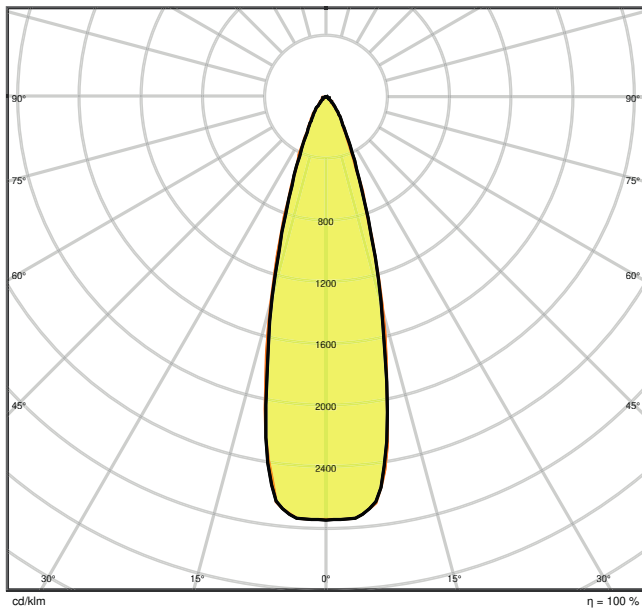

TR SP COM D100 28W 3000K 90R NFL WT

TR SP COM D100 28W 3000K 90R NFL WT

DIMENSJONER & VEKT

Lengde	260,00 mm
Bredde	33,00 mm
Høyde	160,00 mm
Produktvekt	400,00 g

TR SP COM D100 28W 90R FL WT

MATERIALER & FARGER