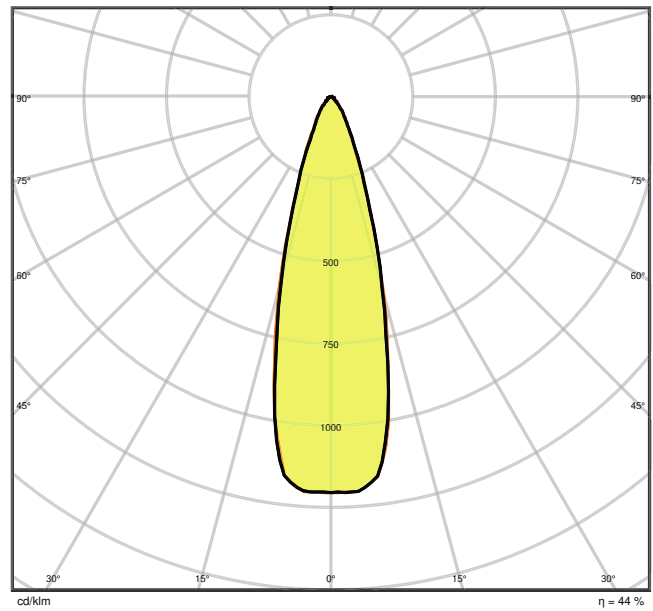

TR SP COM D100 28W 3000K 90R NFL WT