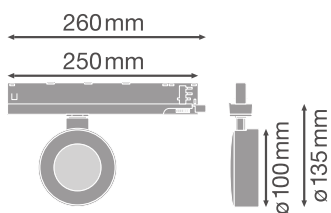

Fotometriske filer

Lysstrøm	2280 lm
Lysutbytte	80 lm/W
Fargetemperatur	3000 K
Lysfarge (betegnelse)	Varmhvit
Fargegjengivelsesindeks Ra	90
Standardavvik av fargeavstemning	≤ 3 sdc _m
Lysstyrke	-
Flimmerfri	Ja
Flimmerverdi (Pst LM)	-
Stroposkop effektverdi (SVM)	-
Fotobiologisk sikkerhetsgruppe i EN62778	RG1
Utstrålingsvinkel	25 °

TR SP COM D100 28W 3000K 90R NFL WT

TR SP COM D100 28W 3000K 90R NFL WT

DIMENSJONER & VEKT

Lengde	260,00 mm
Bredde	33,00 mm
Høyde	160,00 mm
Produktvekt	400,00 g

TR SP COM D100 28W 90R FL WT

MATERIALER & FARGER