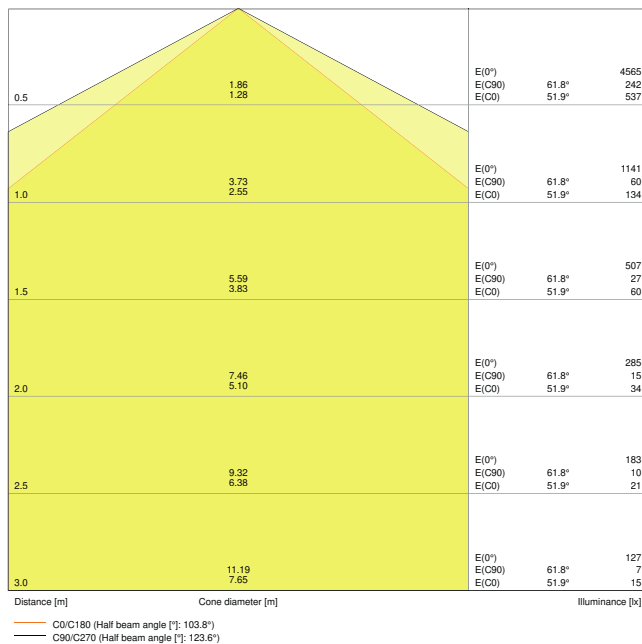

Produktfordeler

- Jevnt fordelt lys
- Energibesparelser opp til 50% (sammenlignet med lysrørarmaturer)
- Enkelt å installere, krever ikke verktøy for tilkobling
- 3 års garanti

Produktfunksjoner

- Høy lyseffekt: opptil 120 lm/W
- Beskyttelsestype: IP65
- Strålevinkel: 115°
- Mulighet for gjennomføring av kabel
- Armaturhus i polykarbonat

Fotometriske filer

Lysstrøm	3700 lm
Lysutbytte	110 lm/W
Fargetemperatur	4000 K
Lysfarge (betegnelse)	Kjølig hvit
Fargegjengivelsesindeks Ra	> 80
Standardavvik av fargeavstemning	< 5 sdc _m
Lysstyrke	-
Flimmerverdi (Pst LM)	-
Stroposkop effektverdi (SVM)	-
Fotobiologisk sikkerhetsgruppe i EN62778	RG0
Utstrålingsvinkel	115 °