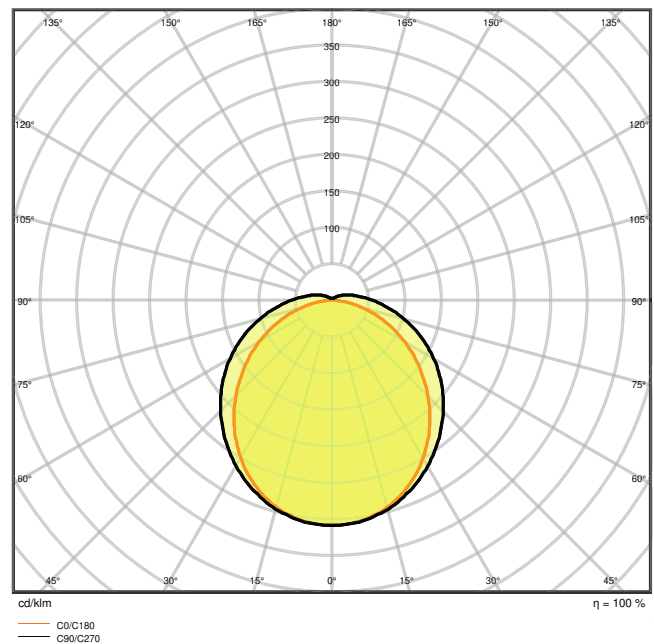

DP VAL 1800 34W4000K IP65

DIMENSJONER & VEKT

Lengde	1800,00 mm
Bredde	96,00 mm
Høyde	83,00 mm
Produktvekt	2230,00 g

MATERIALER & FARGER

Produktfarge	Grå
Farge på deksel	Grå
Materiale	Polycarbonate (PC)
Kapslingsmateriale	Polycarbonate (PC)
Matr. brukt til lysemittingsoverflate	Polykarbonat