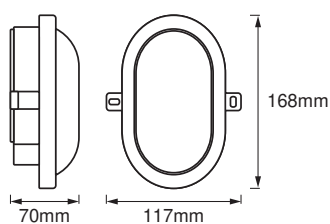

Produktfunksjoner

- Lyssterke og funksjonelle LED armaturer for utendørs bruk
- Beskyttelsesgrad: IP54

TEKNISKE DATA

ELEKTRISK INFORMASJON

Nominell effekt	6,00 W
Nominell spenning	220...240 V
Nettfrekvensen	50...60 Hz
Nominell strøm	52,000 mA
Effektfaktor λ	> 0,5
Beskyttelsesklasse	II
Driftsmodus	Mains voltage

DIMENSJONER & VEKT

Lengde	117,00 mm
Bredde	168,00 mm
Høyde	70,00 mm
Produktvekt	175,00 g

LED BULKHEAD 6W

MATERIALER & FARGER

Produktfarge	Hvit
--------------	------

Farge på deksel	Hvit
Materiale	Polycarbonate (PC)
Kapslingsmateriale	Acrylonitrile butadiene styrene (ABS)
Lyskildens kvikksølvinnhold	0.0 mg