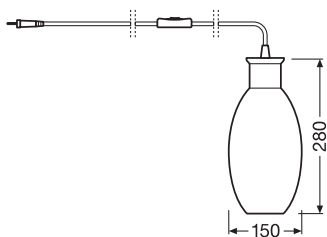

TEKNISKE DATA

ELEKTRISK INFORMASJON

Nominell spenning	220...240 V
Nettfrekvensen	50...60 Hz
Beskyttelsesklasse	II
Driftsmodus	Mains voltage

DIMENSJONER & VEKT

Diameter	150 mm
Bredde	150,00 mm
Høyde	280,00 mm
Produktvekt	860,00 g
Kabellengde	1550 mm