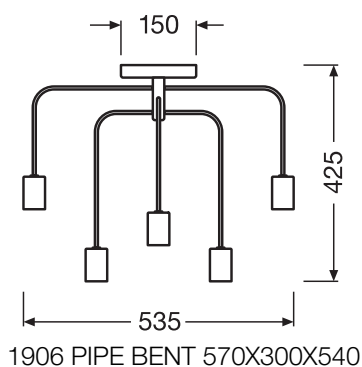

TEKNISKE DATA

ELEKTRISK INFORMASJON

Nominell spenning	220...240 V
Nettfrekvensen	50...60 Hz
Beskyttelsesklasse	I
Driftsmodus	Mains voltage

DIMENSJONER & VEKT

Lengde	535,00 mm
Bredde	150,00 mm
Høyde	425,00 mm
Produktvekt	1200,00 g

MATERIALER & FARGER

Produktfarge	Svart
Farge på deksel	Svart
Materiale	Steel
Lyskildens kvikksølvinnhold	0.0 mg

BRUK & MONTERING

Omgivelsestemperatur-område	-20...+40 °C
Temperaturområde ved lagring	-25...+70 °C
Type tilkobling	Skruterminal
Beskyttelses type	IP20
Dimbar	Nei