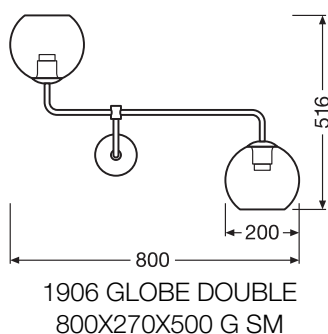

PRODUKTDATABLAD

Vintage 1906 Globe Double

Vintage 1906® Globe | Innendørsarmatur med sotet glass, Vintage stil, E27-sokkel, globe form

Bruksområder

- Oppholdsrom (stuer, spisestuer, soverom, osv.)
- Barer, restauranter

TEKNISKE DATA

ELEKTRISK INFORMASJON

Nominell spenning	220...240 V
Nettfrekvensen	50...60 Hz
Beskyttelsesklasse	I
Driftsmodus	Mains voltage

DIMENSJONER & VEKT

Diameter	200,00 mm
Lengde	800,00 mm
Høyde	516,00 mm
Produktvekt	1320,00 g