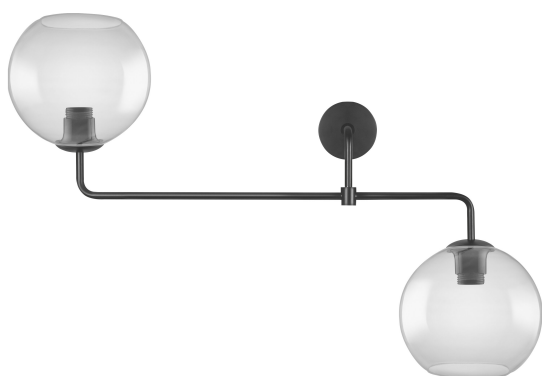

PRODUKTDATABLAD

Vintage 1906 Globe Double

Vintage 1906® Globe | Innendørsarmatur med sotet glass, Vintage stil, E27-sokkel, globe form

Bruksområder

- Oppholdsrom (stuer, spisestuer, soverom, osv.)
- Barer, restauranter

Produktfordeler

- Justerbart utseende takket være bruken av flere tilgjengelige E27 lyskilde former
- Enkel og rask installasjon

Produktfunksjoner

- Lampeskjerm i globedesign med røykfarget glass
- Spesielt vintage-utseende når de kombineres med 1906 LED eller halogen lyskilder
- Armaturfamilie for flere bruksområder

MATERIALER & FARGER

Produktfarge	Svart
Farge på deksel	Svart
Materiale	Metal
Kapslingsmateriale	Glass
Lyskildens kvikksølvinnhold	0.0 mg

BRUK & MONTERING

Omgivelsestemperatur-område	-20...+40 °C
Temperaturområde ved lagring	-25...+70 °C
Type tilkobling	Skruterminal
Beskyttelses type	IP20