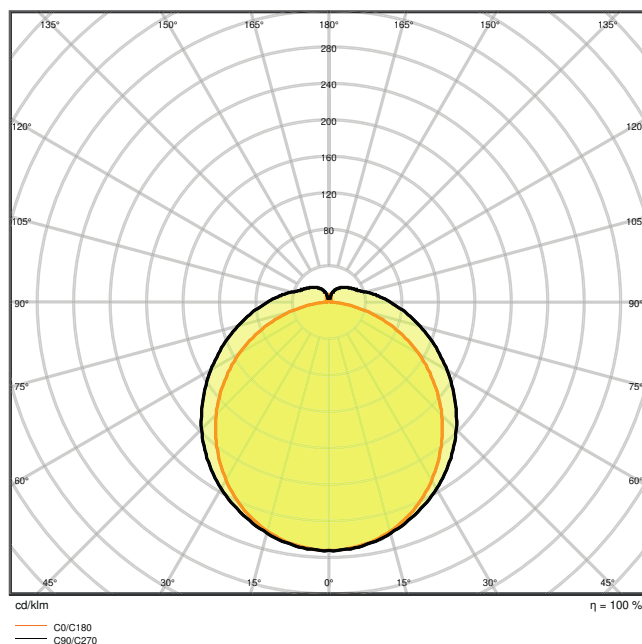

DP Compact 1500 55W 4000K GR IP66

DIMENSJONER & VEKT

Lengde	1590,00 mm
Bredde	86,00 mm
Høyde	68,00 mm
Produktvekt	1380,00 g

MATERIALER & FARGER

Produktfarge	Grå
Farge på deksel	Grå
Materiale	Polycarbonate (PC)
Kapslingsmateriale	Polycarbonate (PC)
Matr. brukt til lysemitteringsoverflate	Polykarbonat
Glødetrådstest henhold til IEC 60695-2-12	850 °C