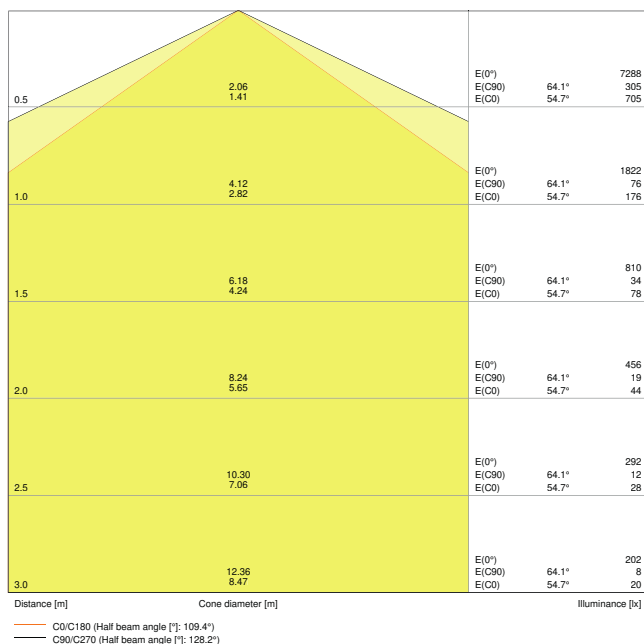

DP Compact 1500 55W 4000K GR IP66