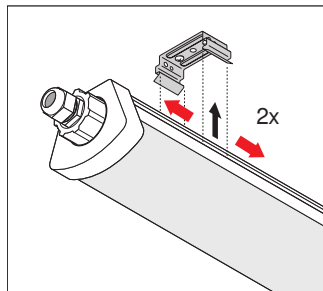

YTTERLIGERE KATALOG INFORMASJON

Referanser / Linker

– For garanti se www.ledvance.no/garanti

ANSVARFRASKRIVELSE

Endres uten varsel. Sørg alltid for å bruke den nyeste versjonen.