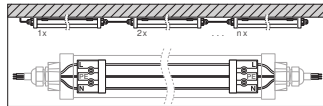

YTTERLIGERE KATALOG INFORMASJON

Referanser / Linker

– For garanti se www.ledvance.no/garanti

ANSVARFRASKRIVELSE

Endres uten varsel. Sørg alltid for å bruke den nyeste versjonen.