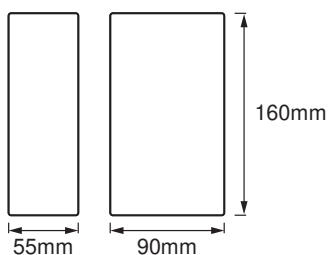

Fotometriske filer

| | |
|--|---------------------------|
| Lysstrøm | 700 lm |
| Total lysmengde av inkluderte lyskilder | 1050 lm |
| Lysutbytte | 58 lm/W |
| Fargetemperatur | 3000 K |
| Lysfarge (betegnelse) | Varmhvit |
| Fargegjengivelsesindeks Ra | ≥ 80 |
| Standardavvik av fargeavstemning | ≤ 6 sdc _m |
| Flimmerverdi (Pst LM) | - |
| Stroposkop effektverdi (SVM) | - |
| Fotobiologisk sikkerhetsgruppe i EN62778 | RG1 |
| Fotobiologisk sikkerhetsgruppe i EN62471 | RG0 |
| Utstrålingsvinkel | 100 ° |
| UGR longitudinal | < 22 |

DIMENSJONER & VEKT

| | |
|-------------|-----------|
| Lengde | 55,00 mm |
| Bredde | 90,00 mm |
| Høyde | 160,00 mm |
| Produktvekt | 480,00 g |

ENDURA STYLE UPDOWN 12W ST

MATERIALER & FARGER

| | |
|-----------------------------|-----------|
| Produktfarge | Aluminium |
| Farge på deksel | Aluminium |
| Materiale | Aluminium |
| Kapslingsmateriale | Glass |
| Lyskildens kvikksølvinnhold | 0.0 mg |

LOGISTIKK INFORMASJON

| Produktkode | Forpakkings enhet (stk/enhet) | Dimensjoner (lengde x bredde x høyde) | Bruttovekt | Volum |
|---------------|-------------------------------|---------------------------------------|------------|-----------------------|
| 4058075205604 | Folding box 1 | 74 mm x 109 mm x 180 mm | 493.00 g | 1.45 dm ³ |
| 4058075205611 | Shipping box 6 | 240 mm x 240 mm x 195 mm | 3133.00 g | 11.23 dm ³ |