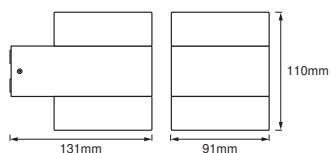

Fotometriske filer

Lysstrøm	980 lm
Total lysmengde av inkluderte lyskilder	1450 lm
Lysutbytte	75 lm/W
Fargetemperatur	3000 K
Lysfarge (betegnelse)	Varmhvit
Fargegjengivelsesindeks Ra	≥ 80
Standardavvik av fargeavstemning	< 6 sdc _m
Flimmerverdi (Pst LM)	<5
Stroposkop effektverdi (SVM)	-
Fotobiologisk sikkerhetsgruppe i EN62778	RG1
Fotobiologisk sikkerhetsgruppe i EN62471	RG0
Utstrålingsvinkel	110 °

DIMENSJONER & VEKT

Lengde	131,00 mm
Bredde	91,00 mm
Høyde	110,00 mm
Produktvekt	630,00 g

ENDURA STYLE UPDOWN PUCK
13W DG

MATERIALER & FARGER

Produktfarge	Mørke grå
Farge på deksel	Mørke grå
Materiale	Aluminum
Kapslingsmateriale	Polymethylmethacrylate (PMMA)
Lyskildens kvikksølvinnhold	0.0 mg