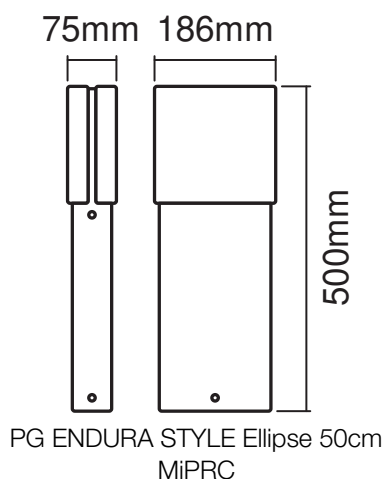

DIMENSJONER & VEKT

Lengde	75,00 mm
Bredde	186,00 mm
Høyde	500,00 mm
Produktvekt	2000,00 g

MATERIALER & FARGER

Produktfarge	Mørke grå
Farge på deksel	Mørke grå
Materiale	Aluminum
Kapslingsmateriale	Polycarbonate (PC)
Lyskildens kvikksølvinnhold	0.0 mg