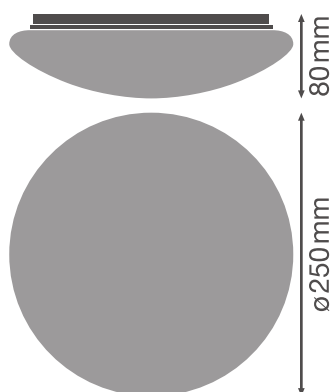

PRODUKTDATABLAD

SF CIRCULAR 250 COVER

SURFACE CIRCULAR COVER | Erstatningsdeksel

Bruksområder

- Erstatning for SURFACE CIRCULAR 350 3CCT deksler

Produktfordeler

- Dekslet kan enkelt skiftes uten å skifte armaturen

Produktfunksjoner

- Deksel laget av opal PMMA
- Slagfasthet: IK03

TEKNISKE DATA

Fotometriske filer

Utstrålingsvinkel	120 °
-------------------	-------

DIMENSJONER & VEKT

Diameter	250 mm
Høyde	80 mm
Produktvekt	70,00 g

Utstyr/tilbehør

– Erstatningsdeksel er valgfritt tilgjengelig

NEDLASTNINGER

LOGISTIKK INFORMASJON

Produktkode	Forpakkings enhet (stk/enhet)	Dimensjoner (lengde x bredde x høyde)	Bruttovekt	Volum
4058075156722	Bunt 1	275 mm x 275 mm x 80 mm	92.00 g	6.05 dm ³
4058075156739	Shipping box 5	430 mm x 295 mm x 305 mm	835.00 g	38.69 dm ³