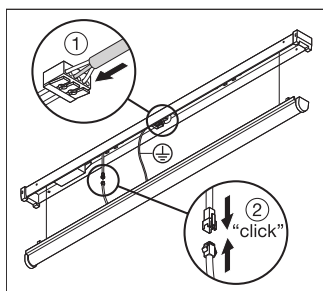

CAD/BIM filer	Dokumentnavn
CAD_STEP_3D	LN UO 1200

LOGISTIKK INFORMASJON

Produktkode	Forpakkings enhet (stk/enhet)	Dimensjoner (lengde x bredde x høyde)	Bruttovekt	Volum
4058075122147	Folding box 1	69 mm x 1,174 mm x 77 mm	1345.00 g	6.24 dm³
4058075122154	Shipping box 6	1,184 mm x 225 mm x 170 mm	8725.00 g	45.29 dm³

Den nevnte produktkoden beskriver den minste enheten som kan bestilles. En kartong kan inneholde ett eller flere enkeltprodukter. Når du legger inn en bestilling, vennligst oppgi antall kartonger som ønskes.

YTTERLIGERE KATALOG INFORMASJON

Referanser / Linker

– For garanti se www.ledvance.no/garanti

ANSVARSRASKRIVELSE

Endres uten varsel. Sørg alltid for å bruke den nyeste versjonen.