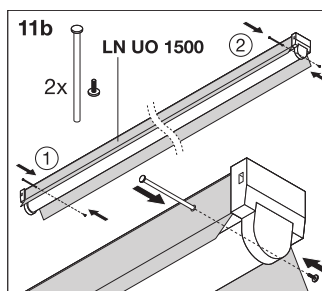

CAD/BIM filer	Dokumentnavn
CAD_STEP_3D	LN UO 1200

LOGISTIKK INFORMASJON

Produktkode	Forpakkings enhet (stk/enhet)	Dimensjoner (lengde x bredde x høyde)	Bruttovekt	Volum
4058075122147	Folding box 1	69 mm x 1,174 mm x 77 mm	1345.00 g	6.24 dm³
4058075122154	Shipping box 6	1,184 mm x 225 mm x 170 mm	8725.00 g	45.29 dm³

Den nevnte produktkoden beskriver den minste enheten som kan bestilles. En kartong kan inneholde ett eller flere enkeltprodukter. Når du legger inn en bestilling, vennligst oppgi antall kartonger som ønskes.

YTTERLIGERE KATALOG INFORMASJON

Referanser / Linker

– For garanti se www.ledvance.no/garanti

ANSVARSRASKRIVELSE

Endres uten varsel. Sørg alltid for å bruke den nyeste versjonen.