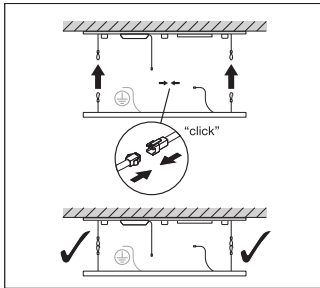

Referanser / Linker

– For garanti se www.ledvance.no/garanti

ANSVARFRASKRIVELSE

Endres uten varsel. Sørg alltid for å bruke den nyeste versjonen.