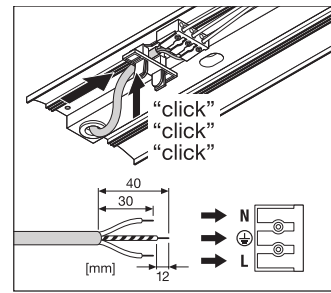

Referanser / Linker

– For garanti se www.ledvance.no/garanti

ANSVARFRASKRIVELSE

Endres uten varsel. Sørg alltid for å bruke den nyeste versjonen.