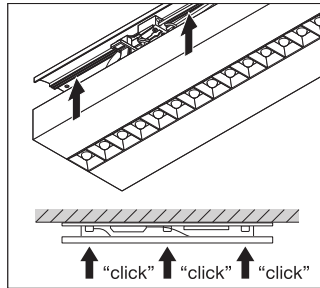

Referanser / Linker

– For garanti se www.ledvance.no/garanti

ANSVARFRASKRIVELSE

Endres uten varsel. Sørg alltid for å bruke den nyeste versjonen.