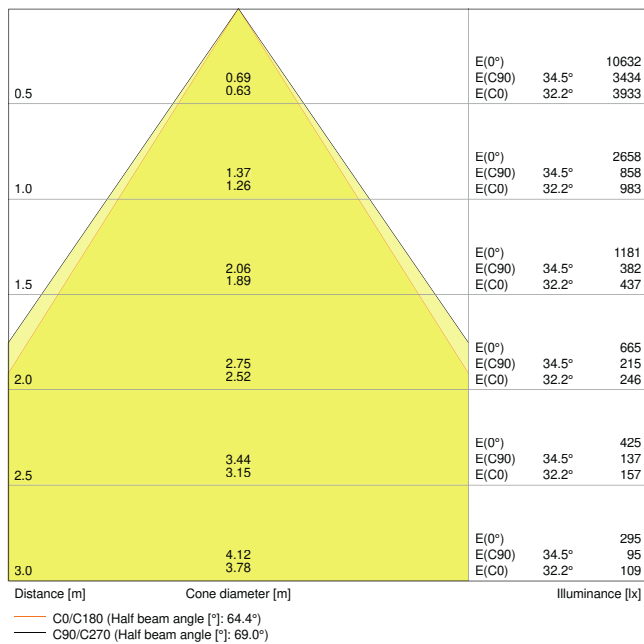

LN INDV DI 1200 42W 3000K