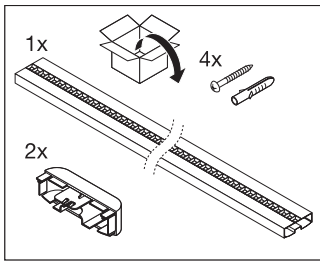

Referanser / Linker

– For garanti se www.ledvance.no/garanti

ANSVARFRASKRIVELSE

Endres uten varsel. Sørg alltid for å bruke den nyeste versjonen.