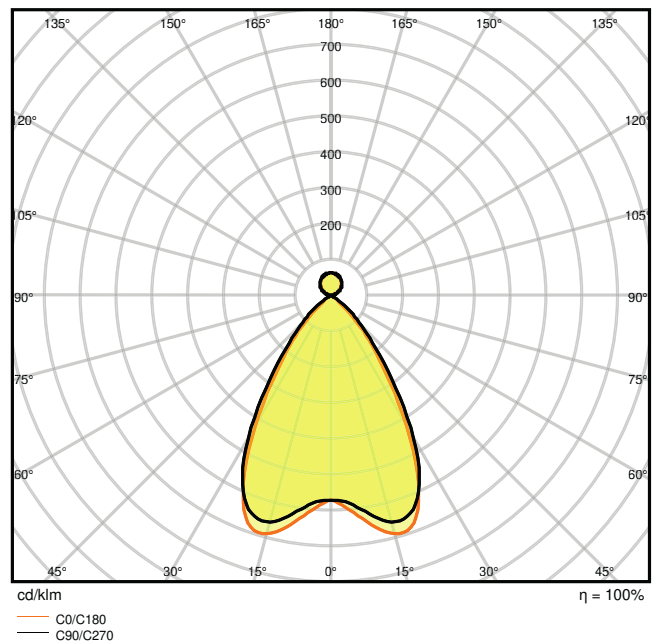

LN INDV DI 1200 42W 3000K