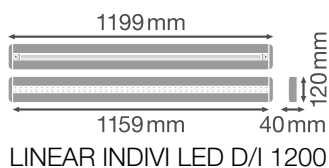

Produktfunksjoner

- Each LED with individual lens and reflector for UGR < 16 and homogenous light distribution
- Indirekte belysning med 850 lm
- Pendelmontering med opphengssett

- Kan kobles til sømløs lyslinje med linjetilkoblingsadapter (overflate- eller nedhengt montering)
- Tilgjengelig i 1200 eller 1500 mm lengder
- Luminous flux up to 6550 lm
- Lysmengde: inntil 120 lm/W
- Innledende fargekonsistens: 3 SDCM
- Glødetråd-test i henhold til IEC 695-2-1: 850 °C
- Levetid (L70/B50): 60,000 t (ved 25 °C)

Fotometriske filer

Lysstrøm	4650 lm
Lysutbytte	110 lm/W
Fargetemperatur	3000 K
Lysfarge (betegnelse)	Varmhvit
Fargegjengivelsesindeks Ra	\geq 80
Standardavvik av fargeavstemning	3 sdc _m
Flimmerfri	Ja
Flimmerverdi (Pst LM)	-
Stroposkop effektverdi (SVM)	-
Fotobiologisk sikkerhetsgruppe i EN62778	RG1
Fotobiologisk sikkerhetsgruppe i EN62471	RG0
Utstrålingsvinkel	70 °
UGR longitudinal	< 16

LN INDV DI 1200 42W 3000K

LN INDV DI 1200 42W 3000K

DIMENSJONER & VEKT

Lengde	1199,00 mm
Bredde	120,00 mm
Høyde	40,00 mm
Produktvekt	2600,00 g

MATERIALER & FARGER

Produktfarge	Hvit
Farge på deksel	Hvit
Materiale	Aluminium
Kapslingsmateriale	Aluminium

Matr. brukt til lysemitteringsoverflate	Polykarbonat
Glødetrådtest henhold til IEC 60695-2-12	650 °C
Lyskildens kvikksølvinnhold	0.0 mg

BRUK & MONTERING

Omgivelsestemperatur-område	-20...+45 °C
Type tilkobling	Skrueløs terminal
Beskyttelses type	IP20
Beskyttelsesklasse IK (sjokk motst [PIM])	IK06
Dimbar	Nei
Monteringstype	Suspended
Monteringsplassering	Tak
Bruksområde	Indoor
Utskiftbar LED modul	Kan ikke byttes
Med lyskilde	Ja