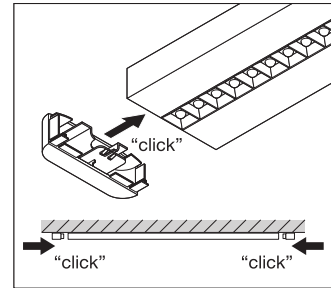

Referanser / Linker

– For garanti se www.ledvance.no/garanti

ANSVARFRASKRIVELSE

Endres uten varsel. Sørg alltid for å bruke den nyeste versjonen.