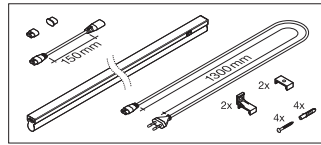

Ytterligere katalog informasjon

Referanser / Linker

– For garanti se www.ledvance.no/garanti

ANSVARFRASKRIVELSE

Endres uten varsel. Sørg alltid for å bruke den nyeste versjonen.