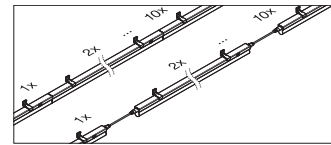

Ytterligere katalog informasjon

Referanser / Linker

– For garanti se www.ledvance.no/garanti

ANSVARFRASKRIVELSE

Endres uten varsel. Sørg alltid for å bruke den nyeste versjonen.