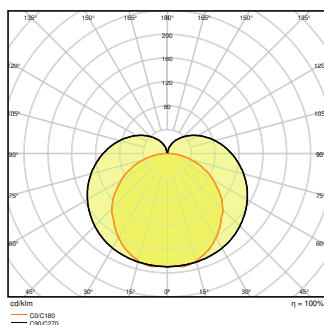

LN COMP SWITCH 600 8W 3000K
230V IP20

DIMENSJONER & VEKT

Lengde	573,00 mm
Bredde	28,00 mm
Høyde	36,00 mm
Produktvekt	300,00 g