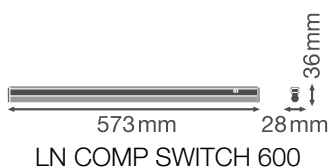

### Produktfunksjoner

- Innebygd bryter
- Inntil ti armaturer kan kobles sammen

- Gjennomskinnelige endehetter
- Det finnes modeller med lysstrøm 400–1900 lm
- Det finnes fire i forskjellige lengder
- Høy lyseffekt: opptil 112 lm/W
- Glødetråd-test i henhold til IEC 695-2-1: 850 °C

## Fotometriske filer

Lysstrøm	800 lm
Lysutbytte	100 lm/W
Fargetemperatur	3000 K
Lysfarge (betegnelse)	Varmhvit
Fargegjengivelsesindeks Ra	> 80
Standardavvik av fargeavstemning	< 5 sdc <sub>m</sub>
Flimmerfri	Ja
Fotobiologisk sikkerhetsgruppe i EN62778	RG0
Utstrålingsvinkel	140 °

### DIMENSJONER & VEKT

Lengde	573,00 mm
Bredde	28,00 mm
Høyde	36,00 mm
Produktvekt	300,00 g