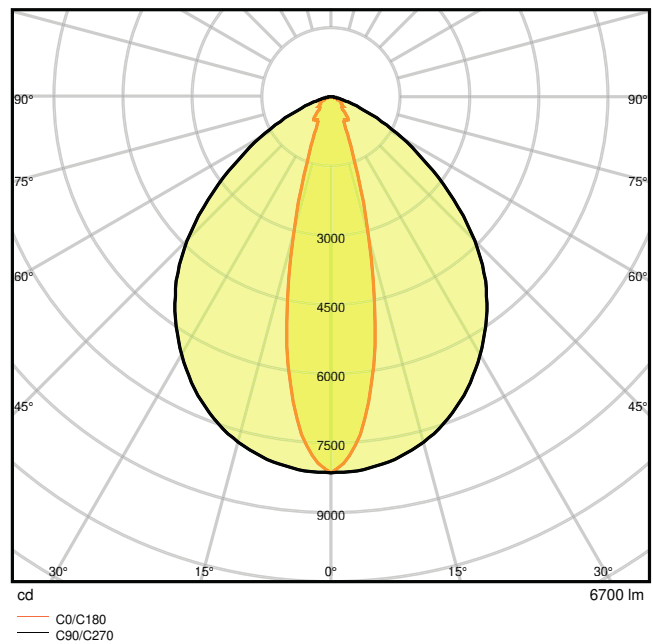

LEDVANCE TruSys LED DALI 53W 4000K NFL SI

DIMENSJONER & VEKT

Lengde	1534,00 mm
Bredde	71,00 mm
Høyde	53,00 mm
Produktvekt	1800,00 g

MATERIALER & FARGER

Produktfarge	Sølv
Farge på deksel	Sølv
Materiale	Aluminum
Kapslingsmateriale	Polymethylmethacrylate (PMMA)
Matr. brukt til lysemitteringsoverflate	Polykarbonat