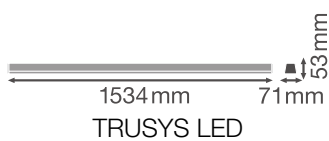

### Produktfunksjoner

- Smal strålevinkel: 25°
- Lysmengde: inntil 135 lm/W
- Faste strømuttak for elektrisk tilkobling
- Aluminiumshus av høy kvalitet
- Beskyttelsestype: IP20
- Følger det enhetlige LEDVANCE designspråket (SCALE-design)

## Fotometriske filer

Lysstrøm	6700 lm
Lysutbytte	125 lm/W
Fargetemperatur	4000 K
Lysfarge (betegnelse)	Kjølig hvit
Fargegjengivelsesindeks Ra	$\geq 80$
Standardavvik av fargeavstemning	$\leq 3$ sdc <sub>m</sub>
Flimmerfri	Ja
Fotobiologisk sikkerhetsgruppe i EN62778	RG1
Fotobiologisk sikkerhetsgruppe i EN62471	RG1
Utstrålingsvinkel	25 °

LEDVANCE TruSys LED DALI 53W 4000K NFL SI

LEDVANCE TruSys LED DALI 53W 4000K NFL SI

DIMENSJONER & VEKT

Lengde	1534,00 mm
Bredde	71,00 mm
Høyde	53,00 mm
Produktvekt	1800,00 g

MATERIALER & FARGER

Produktfarge	Sølv
Farge på deksel	Sølv
Materiale	Aluminum
Kapslingsmateriale	Polymethylmethacrylate (PMMA)
Matr. brukt til lysemitteringsoverflate	Polykarbonat