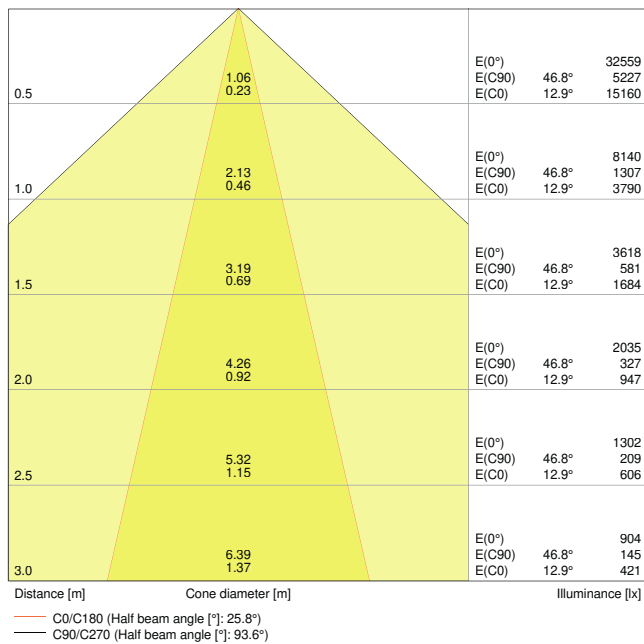

LEDVANCE TruSys LED DALI 53W 4000K NFL SI