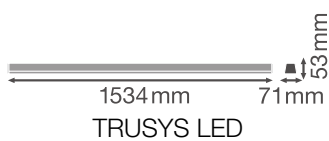

Produktfunksjoner

- Strålevinkel: 105°
- Lysmengde: inntil 135 lm/W
- Faste strømuttak for elektrisk tilkobling
- Aluminiumshus av høy kvalitet
- Beskyttelsestype: IP20
- Følger det enhetlige LEDVANCE designspråket (SCALE-design)

Fotometriske filer

Lysstrøm	7200 lm
Lysutbytte	135 lm/W
Fargetemperatur	4000 K
Lysfarge (betegnelse)	Kjølig hvit
Fargegjengivelsesindeks Ra	≥ 80
Standardavvik av fargeavstemning	≤ 3 sdc _m
Flimmerfri	Ja
Fotobiologisk sikkerhetsgruppe i EN62778	RG1
Fotobiologisk sikkerhetsgruppe i EN62471	RG1
Utstrålingsvinkel	105 °

LEDVANCE TruSys LED DALI 53W 4000K W SI

LEDVANCE TruSys LED DALI 53W 4000K W SI

DIMENSJONER & VEKT

Lengde	1534,00 mm
Bredde	71,00 mm
Høyde	53,00 mm
Produktvekt	1800,00 g

MATERIALER & FARGER

Produktfarge	Sølv
Farge på deksel	Sølv
Materiale	Aluminum
Kapslingsmateriale	Polymethylmethacrylate (PMMA)
Matr. brukt til lysemitteringsoverflate	Polykarbonat