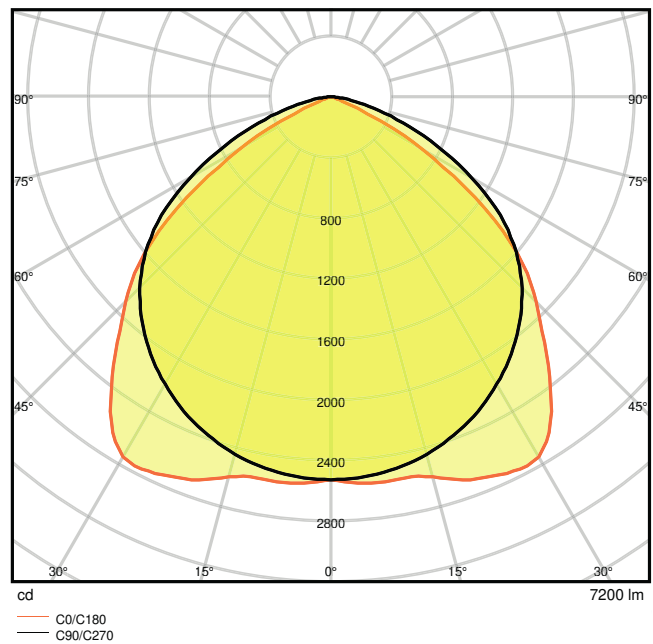

LEDVANCE TruSys LED 53W 4000K W SI

DIMENSJONER & VEKT

Lengde	1534,00 mm
Bredde	71,00 mm
Høyde	53,00 mm
Produktvekt	1740,00 g

MATERIALER & FARGER

Produktfarge	Sølv
Farge på deksel	Sølv
Materiale	Aluminum
Kapslingsmateriale	Polymethylmethacrylate (PMMA)
Matr. brukt til lysemitteringsoverflate	Polykarbonat