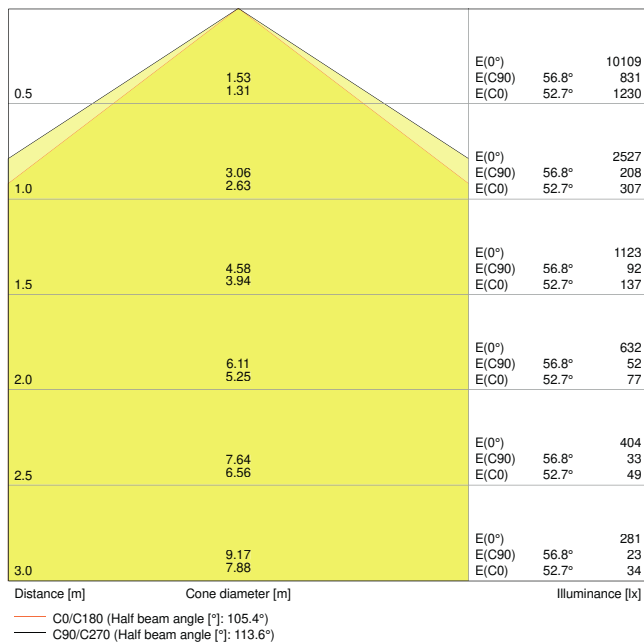

LEDVANCE TruSys LED 53W 4000K W SI