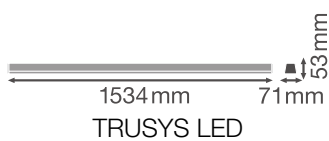

Produktfunksjoner

- Strålevinkel: 105°
- Lysmengde: inntil 135 lm/W
- Faste strømuttak for elektrisk tilkobling
- Aluminiumshus av høy kvalitet
- Beskyttelsestype: IP20
- Følger det enhetlige LEDVANCE designspråket (SCALE-design)

Fotometriske filer

Lysstrøm	7200 lm
Lysutbytte	135 lm/W
Fargetemperatur	4000 K
Lysfarge (betegnelse)	Kjølig hvit
Fargegjengivelsesindeks Ra	≥ 80
Standardavvik av fargeavstemning	≤ 3 sdc _m
Flimmerfri	Ja
Fotobiologisk sikkerhetsgruppe i EN62778	RG1
Fotobiologisk sikkerhetsgruppe i EN62471	RG1
Utstrålingsvinkel	105 °

LEDVANCE TruSys LED 53W 4000K W SI

LEDVANCE TruSys LED 53W 4000K W SI

DIMENSJONER & VEKT

Lengde	1534,00 mm
Bredde	71,00 mm
Høyde	53,00 mm
Produktvekt	1740,00 g

MATERIALER & FARGER

Produktfarge	Sølv
Farge på deksel	Sølv
Materiale	Aluminum
Kapslingsmateriale	Polymethylmethacrylate (PMMA)
Matr. brukt til lysemitteringsoverflate	Polykarbonat