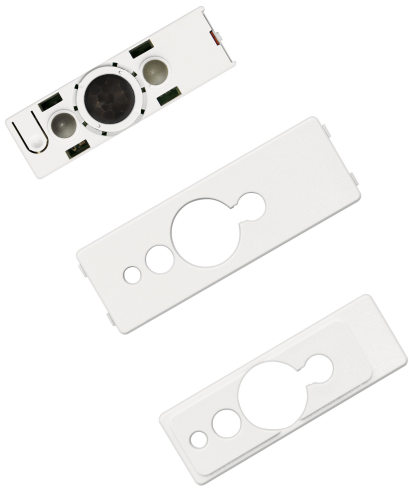

## PRODUKTDATABLAD DALI LS/PD LI

DALI LS/PD LI | Kontrollenheter for lysstyringssystemer

---

### Produktfordeler

- Small housing design
- Presence detection angle adjustable between 40...90° via integrated shutters

---

### Produktfunksjoner

- Direct connection to DALI
- Light and presence sensor for luminaire installation
- Presence detection via passive IR element
- Light sensor operating range: 20...800 lx (measured at sensor)
- Function indicator with two-color LED
- Mounting height: 2...5 m

## DIMENSJONER &amp; VEKT

Lengde	48,00 mm
Bredde	15,00 mm
Bredde (inkl. runde armaturer)	15.00 mm
Høyde	17,00 mm
Høyde (inkl. sylindriske armaturer)	17.00 mm
Produktvekt	10,00 g