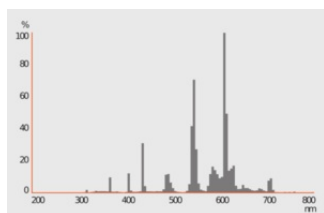

TEKNISKE DATA

ELEKTRISK INFORMASJON

Nominell effekt	40 W
Konstruksjonseffekt (watt)	42.00 W
Nominell spenning	126 V
Nominell strøm	0,32 A

Fotometriske filer

Lysstrøm	3300 lm
Lysutbytte	79 lm/W
Lysfarge (betegnelse)	LUMILUX INTERNA
Fargetemperatur	2700 K
Fargegjengivelsesindeks Ra	≥80
Lysfarge	827
Angitt lumenedl.faktor (LLMF) v	0.75
Angitt lumenedl.faktor (LLMF) v	0.80

349636_FL_827

DIMENSJONER & VEKT

Total lengde	315.00 mm
Diameter	16,0 mm
Rørdiameter	16 mm
Produktvekt	103,2 g

Levetid

Service levetid	8000 h ¹⁾
Angitt utfallsfaktor pr 2000 t	0.99
Angitt utfallsfaktor pr 4000 t	0.99