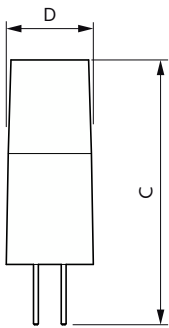

Målskisse

Product	D	C
CorePro LEDcapsuleLV 2.4-28W G4micro 827	12 mm	38 mm

Fotometriske data

General uniform lighting - CorePro LEDcapsuleLV 2.4-28W G4micro 827

Spectral Power Distribution Colour - CorePro LEDcapsuleLV 2.4-28W G4micro 827