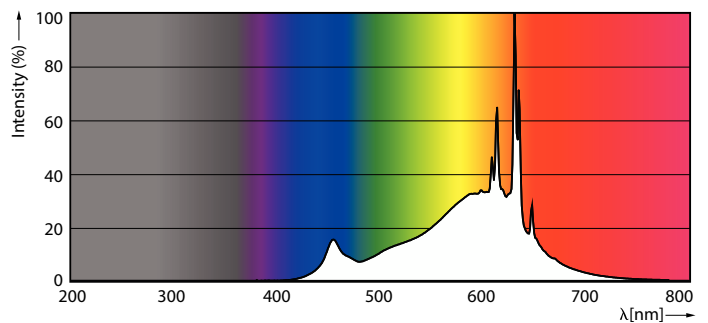

General uniform lighting - CorePro LEDcapsuleLV 2.4-28W G4micro 827

Spectral Power Distribution Colour - CorePro LEDcapsuleLV 2.4-28W G4micro 827