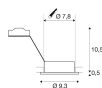

Spesifikasjoner SLV LED spot New Tria  
Rund Hvit | Utskjæring 78mm - Max  
50W GU10

[Se produkt](#)

## Armaturløs informasjon

Lyskilde inkludert	Nei
Montering	Innfelt
Utsnitt (mm)	78
Beskyttelsesnivå (IP)	IP20
Materiale	Aluminium

Farge på Armaturet	Hvit
Tiltbar	Ja
Product Serie	New Tria

## Dimensjoner

Lengde (mm)	110
Bredde (mm)	93
Høyde (mm)	93
Diameter (mm)	93