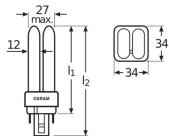

Spesifikasjoner Osram Dulux D/E 18W 865 | daglys - 4-stift

[Se produkt](#)

Generell

Artikkelnr.	161923
EAN	4050300564944
Produsentkode	4050300564944
Merke	Osram
Produsent navn	DULUX D/E 18W 865 4p G24Q-2 FS1
Antall i kartong	10
Lampedirekte All-In-Garanti	1 år
Energiklasse	G
Energiklasse (tidligere)	A
Gjennomsnittlig Levetid (time)	20000

Teknisk informasjon

Teknologi	Fluorescerende
Wattstyrke	18W
Dimbar	Ja, kun med dimbar forkobling
Lampesokkel	G24q-2 (4-pins)
Antall stift	4
Fargekode	865 Dagslys
Lysfarge (Kelvin)	6500 Dagslys
Fargegjengivelse (Ra)	80-89 - God fargegjengivelse